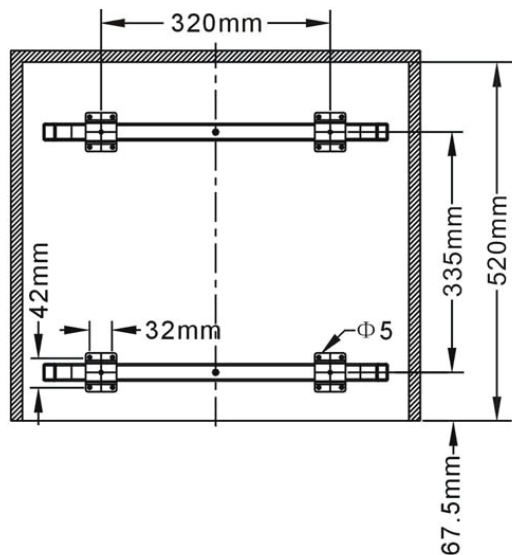

Montážny návod pre odpadkový kôš IR 640 Montážní návod pro odpadkový koš IR 640

	Balení obsahuje/Obsah balenia	
1	telo koše / telo koša	1 ks
2	kryt koše / kryt koša	1 ks
3	vnitřný koš / vnútorný kôš	2 ks
4	držák/držiak	4 ks
5	skrutka 4x16	16 ks
6	skrutka 4x25	6 ks
7	skrutka 4x16	4 ks