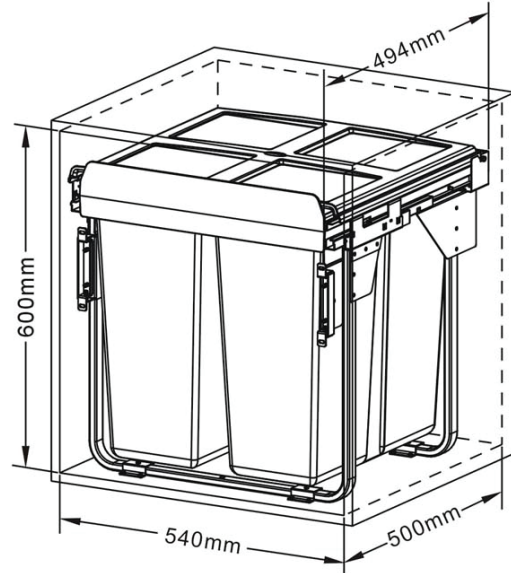

Montážny návod pre odpadkový kôš IR 640 Montážní návod pro odpadkový koš IR 640

	Balení obsahuje/Obsah balenia	
1	telo koše / telo koša	1 ks
2	kryt koše / kryt koša	1 ks
3	vnitřný koš / vnútorný kôš	2 ks
4	držák/držiak	4 ks
5	skrutka 4x16	16 ks
6	skrutka 4x25	6 ks
7	skrutka 4x16	4 ks