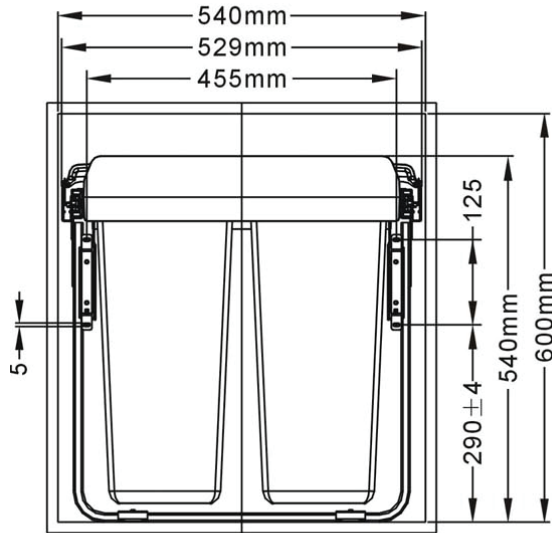

Montážny návod pre odpadkový kôš IR 640 Montážní návod pro odpadkový koš IR 640

	Balení obsahuje/Obsah balenia	
1	telo koše / telo koša	1 ks
2	kryt koše / kryt koša	1 ks
3	vnitřný koš / vnútorný kôš	2 ks
4	držák/držiak	4 ks
5	skrutka 4x16	16 ks
6	skrutka 4x25	6 ks
7	skrutka 4x16	4 ks