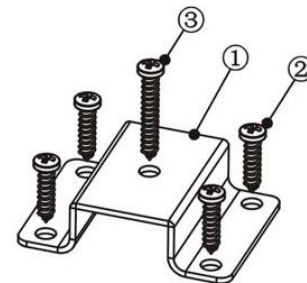

Montážny návod pre odpadkový kôš IR 640 Montážní návod pro odpadkový koš IR 640

	Balení obsahuje/Obsah balenia	
1	telo koše / telo koša	1 ks
2	kryt koše / kryt koša	1 ks
3	vnitřný koš / vnútorný kôš	2 ks
4	držák/držiak	4 ks
5	skrutka 4x16	16 ks
6	skrutka 4x25	6 ks
7	skrutka 4x16	4 ks