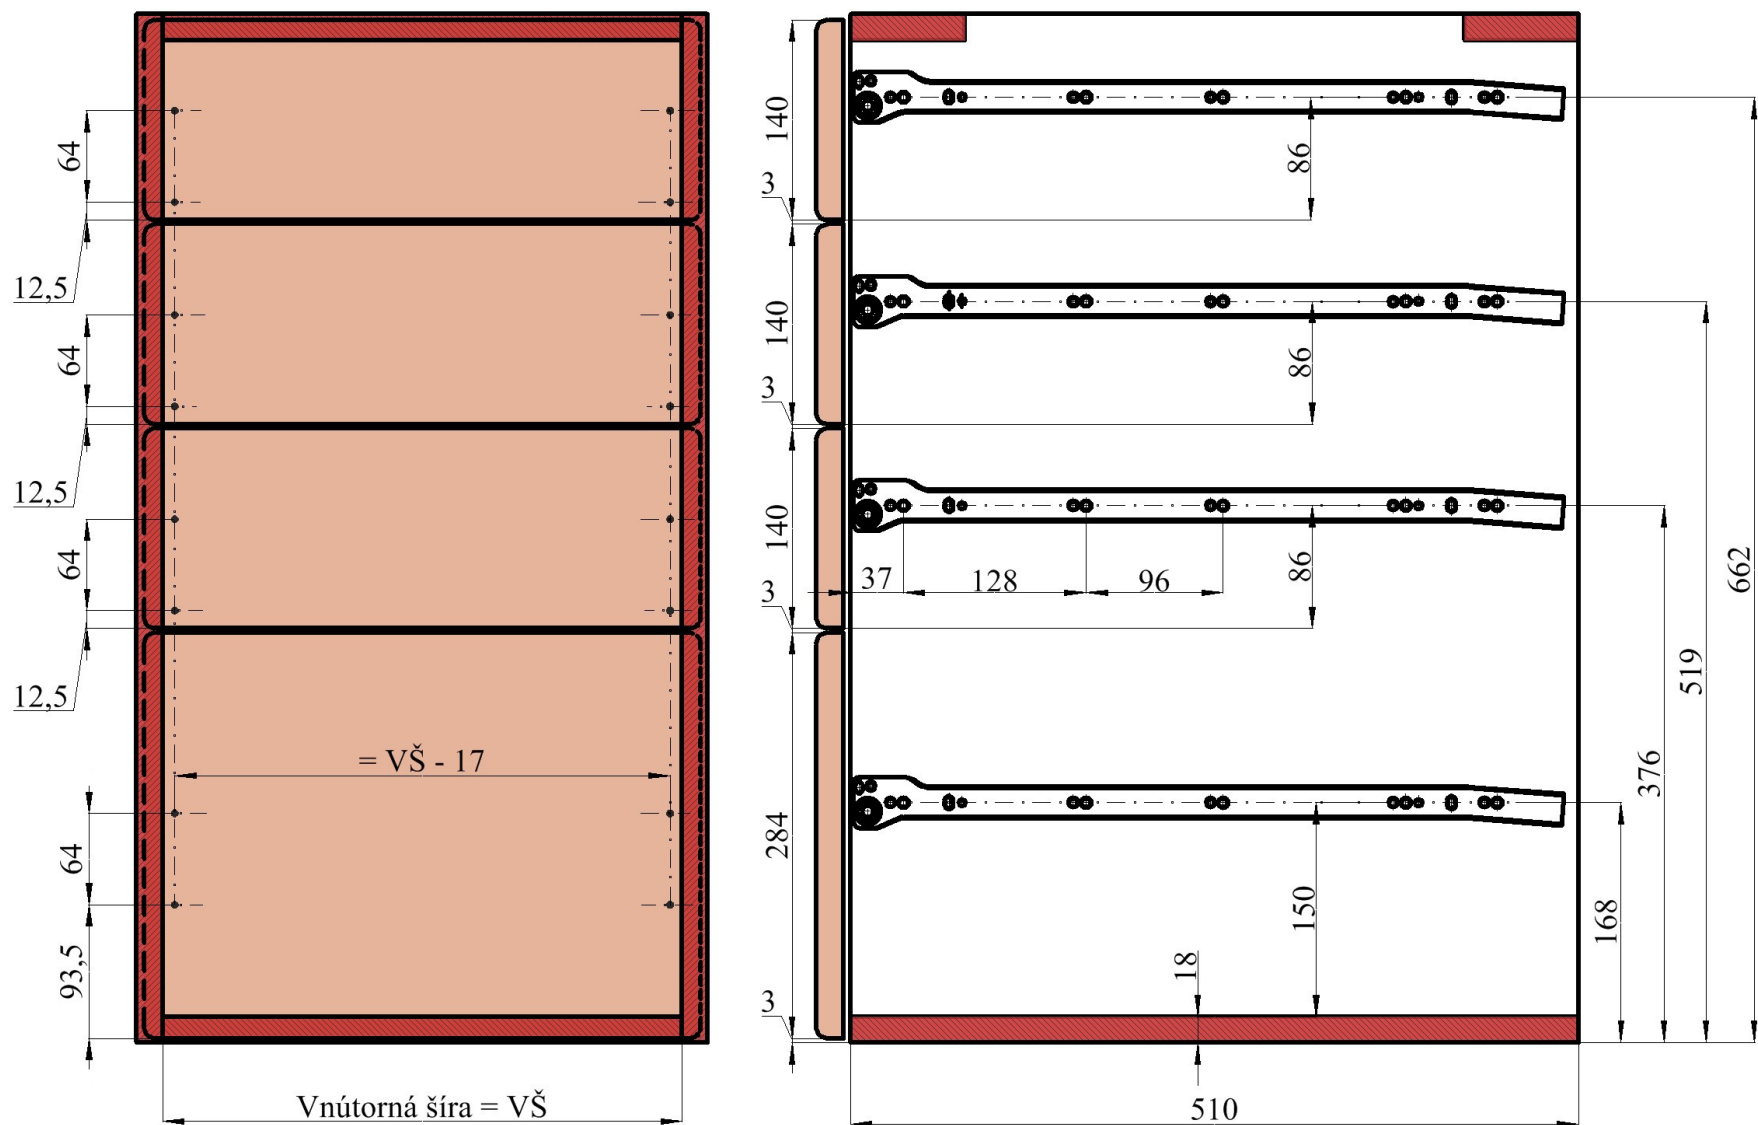

Vřtací plán Metalbox 500 - GAMET / Vřtací plán Metalbox 500 - GAMET

Dovozca pre Slovenskú republiku: NÁBYTKÁR, s.r.o., Nábřežie Oravy 2909/5
026 01 Dolný Kubín, Slovenská republika

tel.: +421 43/586 40 72 fax: +421 43/582 36 49
Orange: +421 905 998 076-8 mail: objednavka@nabytkar.sk
T-mobile: +421 911 912 572 web: www.nabytkar.com