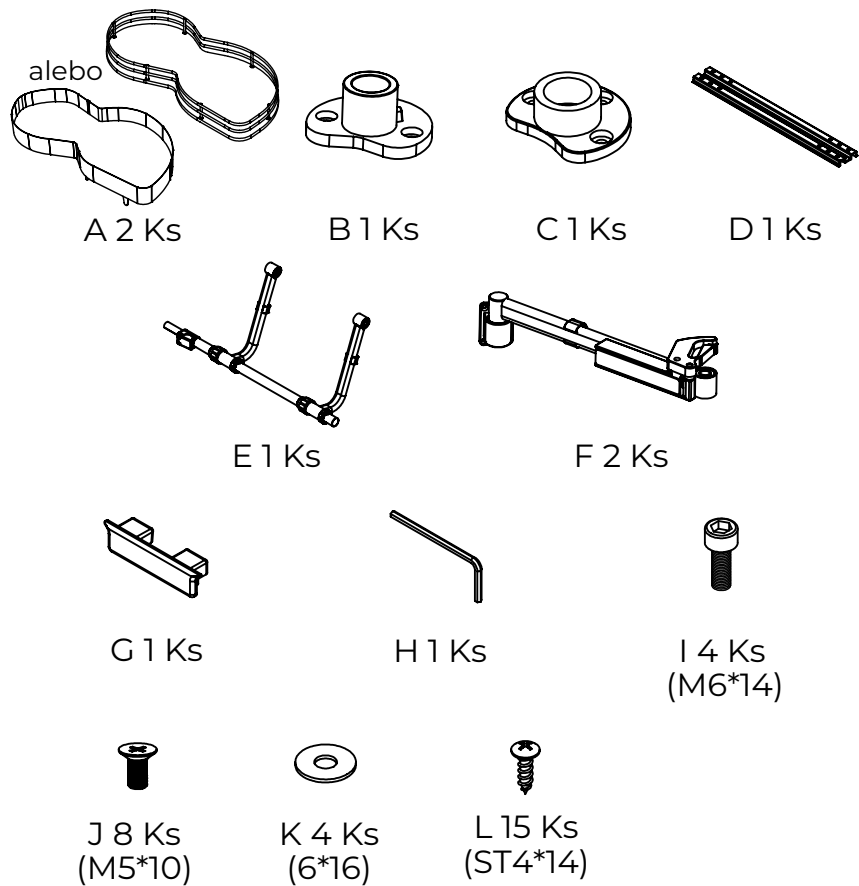

# ASTONLUX "90" - PRAVÝ

## 1. Komponenty

## 2. Rozmery skrinky

# ASTONLUX "90" - PRAVÝ

Poznámka:  
Uzatvorte tlmáč časti C  
ako je na obrázku

Poznámka:  
Uzamykací kolík časti A,  
ktorá je spojená  
s tlmáčom časti C