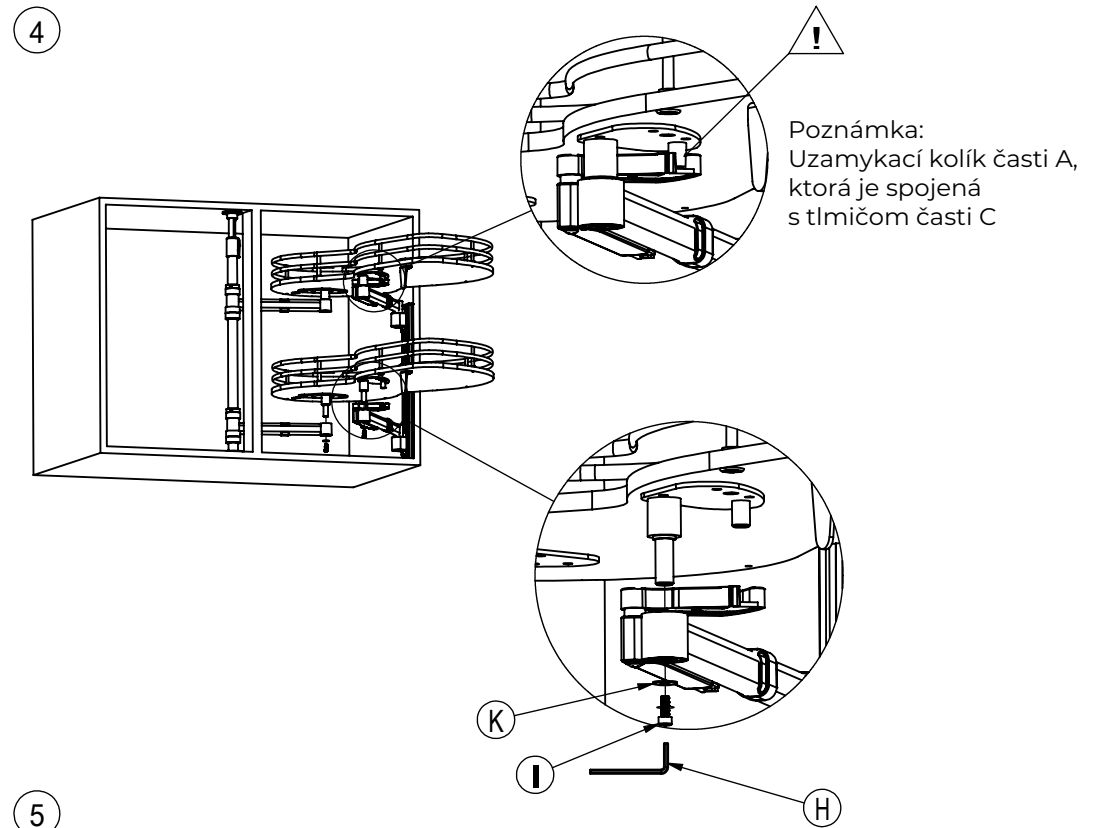

## 2. Rozmery skrinky

## 3. Inštalácia

1

# ASTONLUX "90" - PRAVÝ

Poznámka:  
Uzatvorte tlmáč časti C  
ako je na obrázku

Poznámka:  
Uzamykací kolík časti A,  
ktorá je spojená  
s tlmáčom časti C