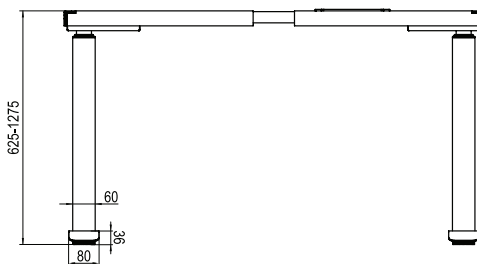

TT03.2950.01

002, 003, 055

002 - srebrny | 003 - biely | 055 - czarny