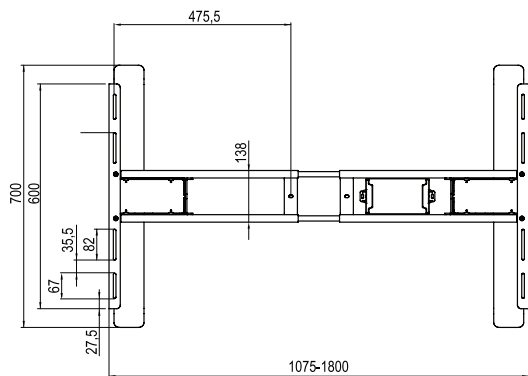

TT03.2950.01

002, 003, 055

002 - srebrny | 003 - biely | 055 - czarny