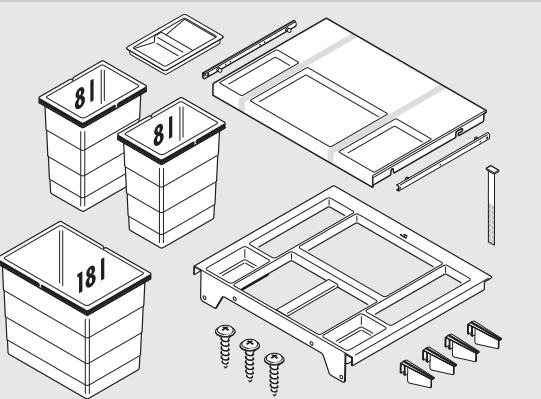

Odpadkový separátor

Montážny návod

3260461
3620471

3260511
3620521

3260611
3620651

3260911
3620961

Používajte iba bežné čistiace prostriedky rozpustné vo vode.
Nepoužívajte agresívne alebo čistiace prostriedky