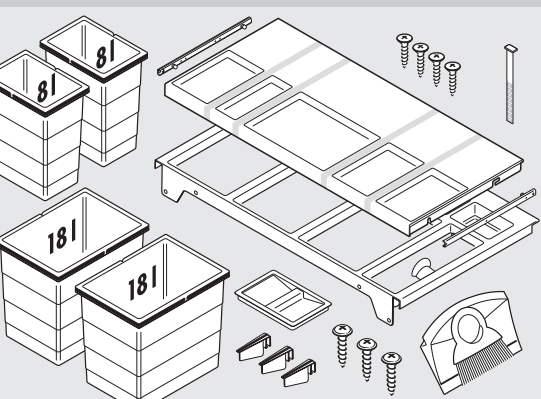

Odpadkový separátor

Montážny návod

3260461
3620471

3260511
3620521

3260611
3620651

3260911
3620961

Používajte iba bežné čistiace prostriedky rozpustné vo vode.
Nepoužívajte agresívne alebo čistiace prostriedky