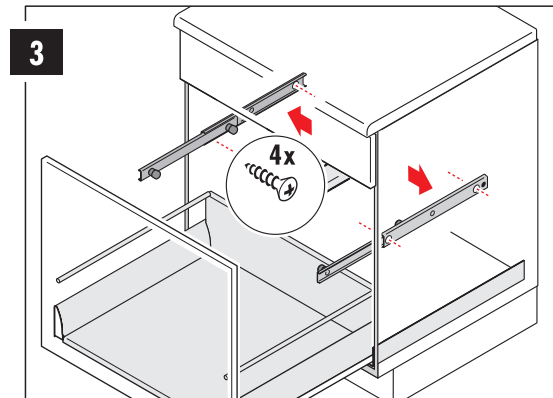

Odpadkový separátor

Montážny návod

3260461
3620471

3260511
3620521

3260611
3620651

3260911
3620961

Používajte iba bežné čistiace prostriedky rozpustné vo vode.
Nepoužívajte agresívne alebo čistiace prostriedky