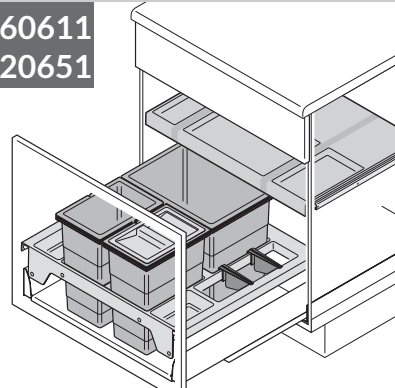

Odpadkový separátor

Montážny návod

3260461
3620471

3260511
3620521

3260611
3620651

3260911
3620961

Používajte iba bežné čistiace prostriedky rozpustné vo vode.
Nepoužívajte agresívne alebo čistiace prostriedky