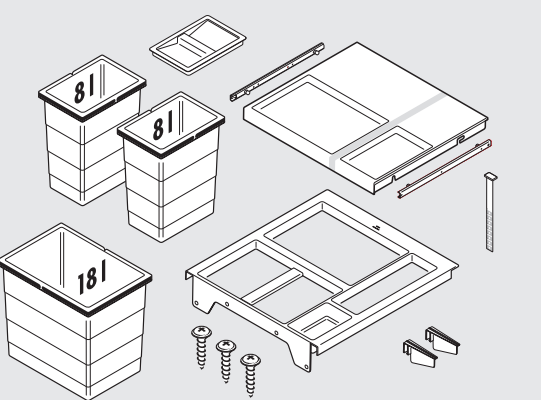

Odpadkový separátor

Montážny návod

3260461
3620471

3260511
3620521

3260611
3620651

3260911
3620961

Používajte iba bežné čistiace prostriedky rozpustné vo vode.
Nepoužívajte agresívne alebo čistiace prostriedky