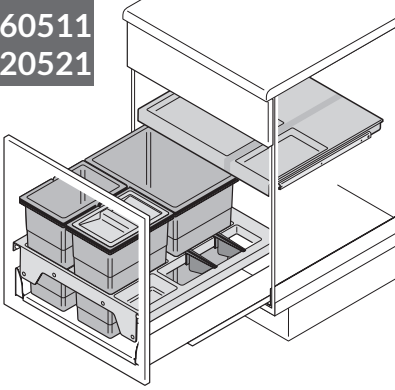

Odpadkový separátor

Montážny návod

3260461
3620471

3260511
3620521

3260611
3620651

3260911
3620961

Používajte iba bežné čistiace prostriedky rozpustné vo vode.
Nepoužívajte agresívne alebo čistiace prostriedky