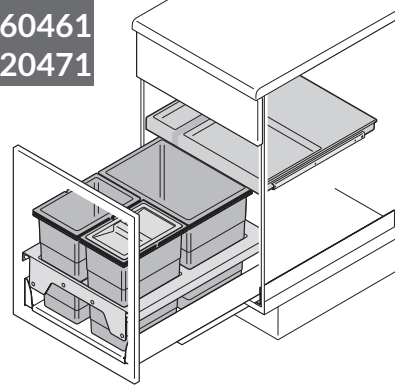

Odpadkový separátor

Montážny návod

3260461
3620471

3260511
3620521

3260611
3620651

3260911
3620961

Používajte iba bežné čistiace prostriedky rozpustné vo vode.
Nepoužívajte agresívne alebo čistiace prostriedky