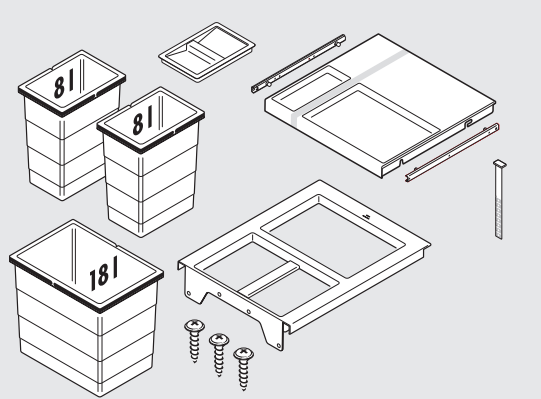

Odpadkový separátor

Montážny návod

3260461
3620471

3260511
3620521

3260611
3620651

3260911
3620961

Používajte iba bežné čistiace prostriedky rozpustné vo vode.
Nepoužívajte agresívne alebo čistiace prostriedky