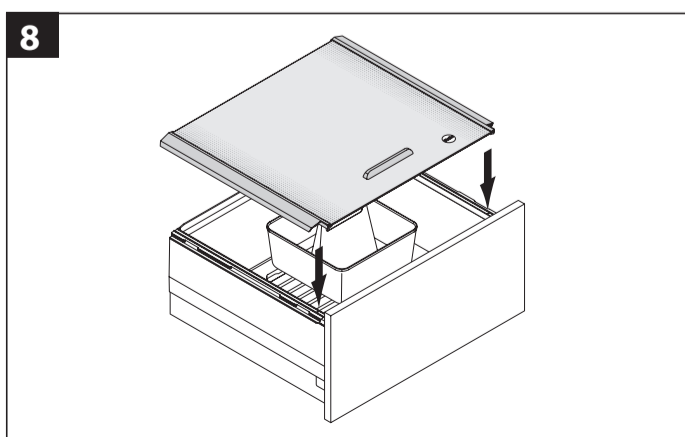

Špajzový box pre zásuvky od šírky 600 mm

Montážny návod

Špajzový box pre zásuvky od šírky 600 mm

Montážny návod