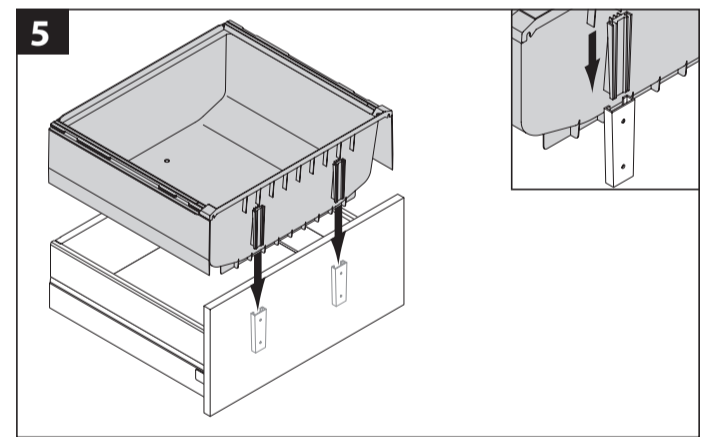

Špajzový box pre zásuvky od šírky 600 mm

Montážny návod

Špajzový box pre zásuvky od šírky 600 mm

Montážny návod