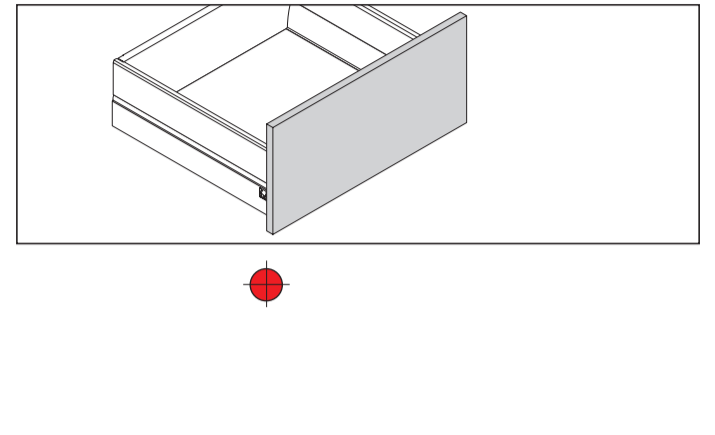

Špajzový box pre zásuvky od šírky 600 mm

Montážny návod

Špajzový box pre zásuvky od šírky 600 mm

Montážny návod