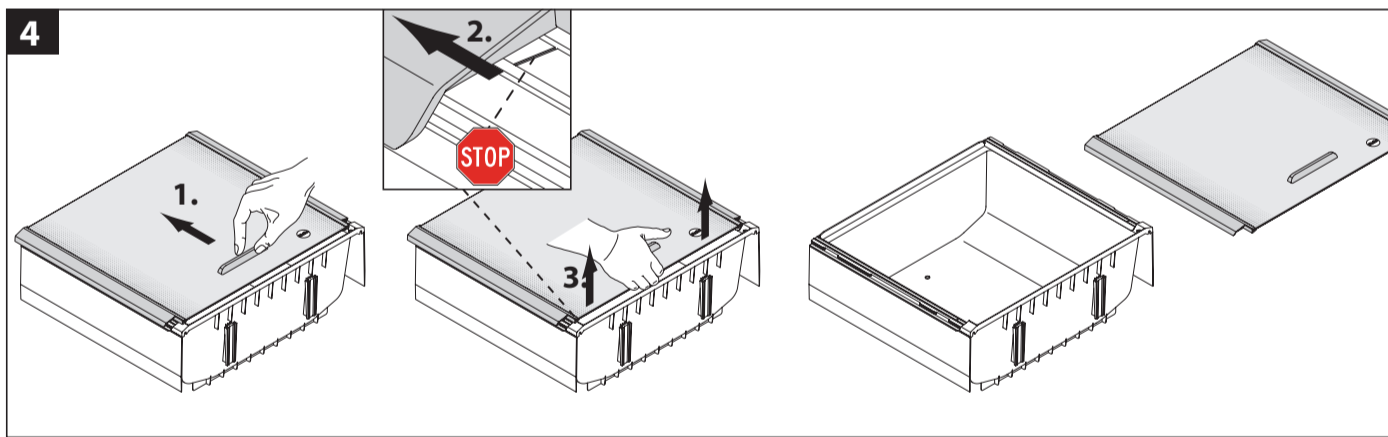

Špajzový box pre zásuvky od šírky 600 mm

Montážny návod

Špajzový box pre zásuvky od šírky 600 mm

Montážny návod