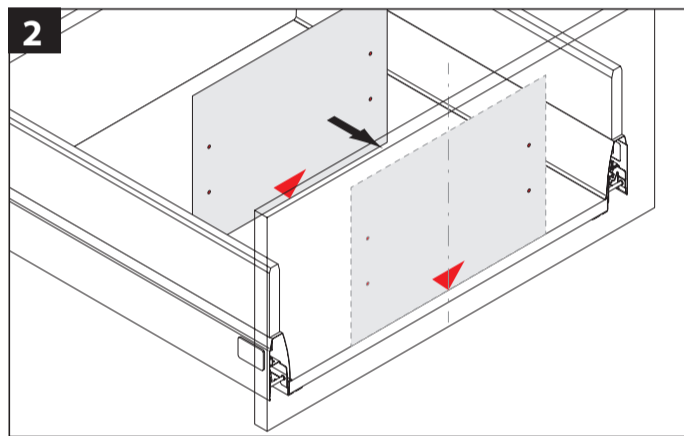

Špajzový box pre zásuvky od šírky 600 mm

Montážny návod

Špajzový box pre zásuvky od šírky 600 mm

Montážny návod