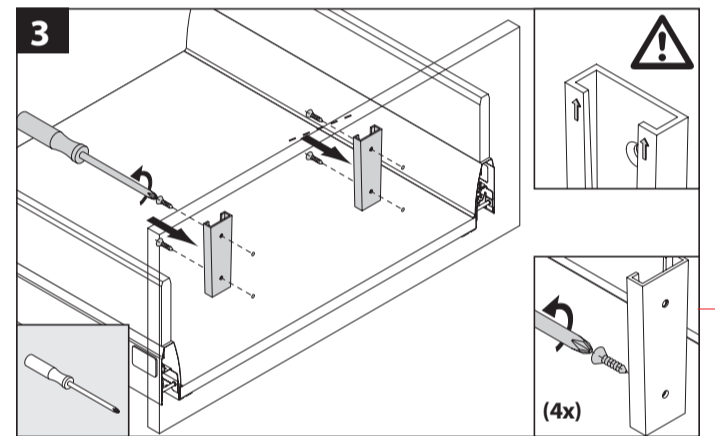

Špajzový box pre zásuvky od šírky 600 mm

Montážny návod

Špajzový box pre zásuvky od šírky 600 mm

Montážny návod