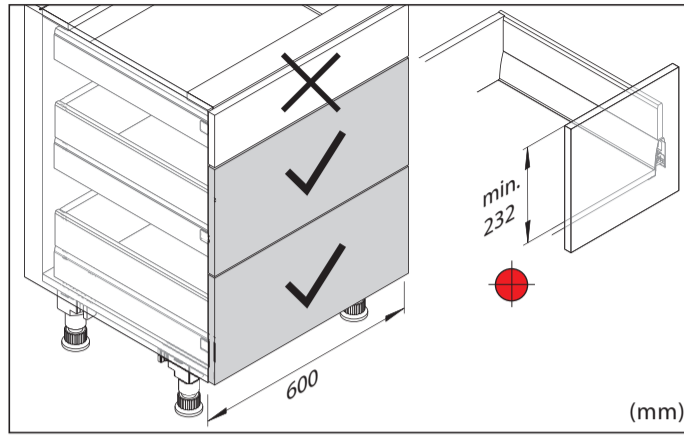

Špajzový box pre zásuvky od šírky 600 mm

Montážny návod

Špajzový box pre zásuvky od šírky 600 mm

Montážny návod