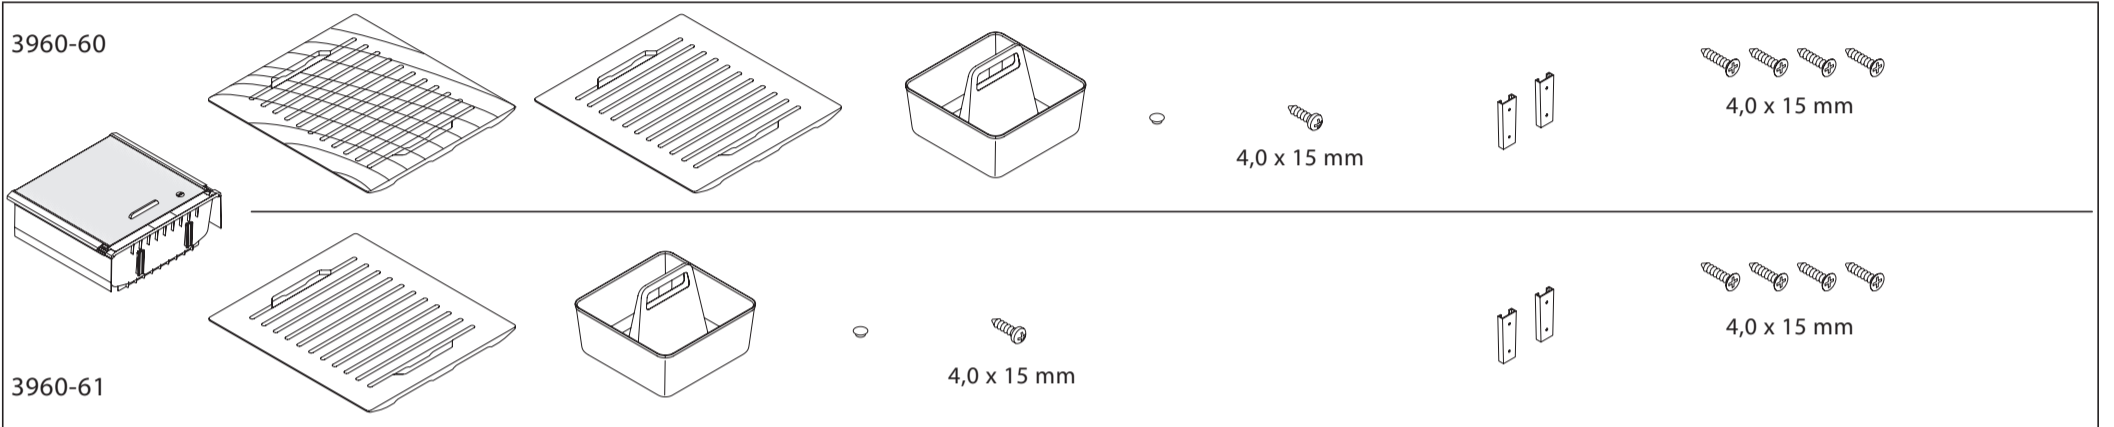

Špajzový box pre zásuvky od šírky 600 mm

Montážny návod

Špajzový box pre zásuvky od šírky 600 mm

Montážny návod