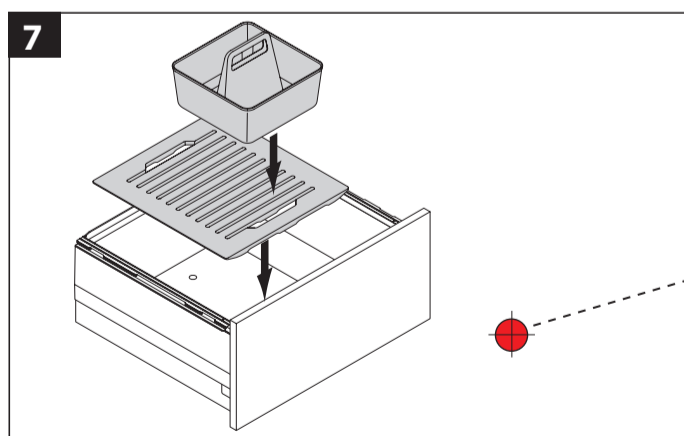

Špajzový box pre zásuvky od šírky 600 mm

Montážny návod

Špajzový box pre zásuvky od šírky 600 mm

Montážny návod