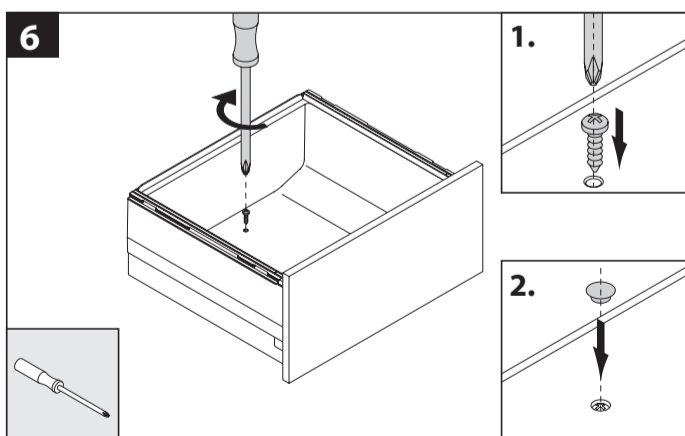

Špajzový box pre zásuvky od šírky 600 mm

Montážny návod

Špajzový box pre zásuvky od šírky 600 mm

Montážny návod