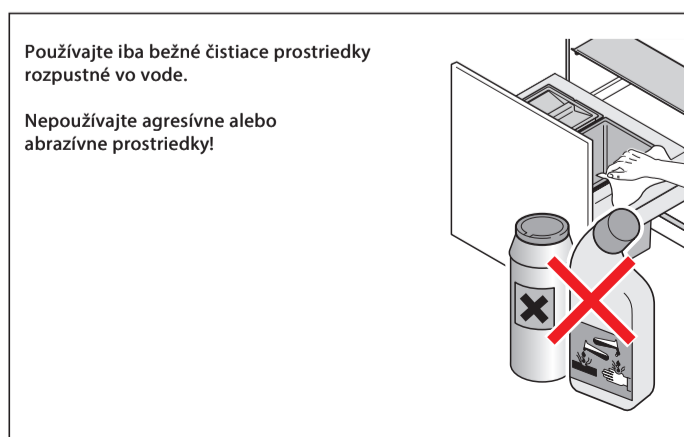

Špajzový box pre zásuvky od šírky 600 mm

Montážny návod

Špajzový box pre zásuvky od šírky 600 mm

Montážny návod