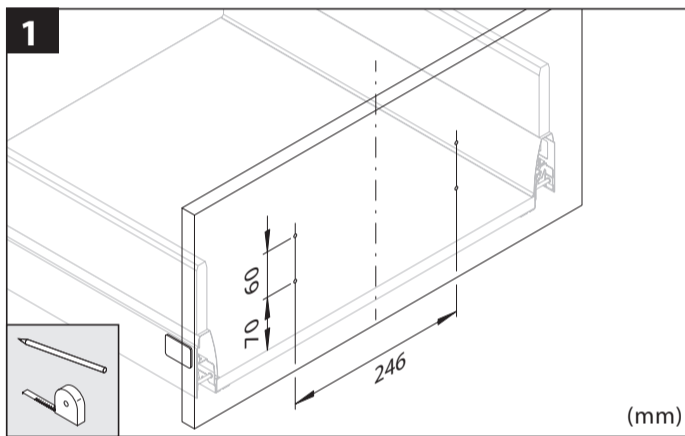

Špajzový box pre zásuvky od šírky 600 mm

Montážny návod

Špajzový box pre zásuvky od šírky 600 mm

Montážny návod