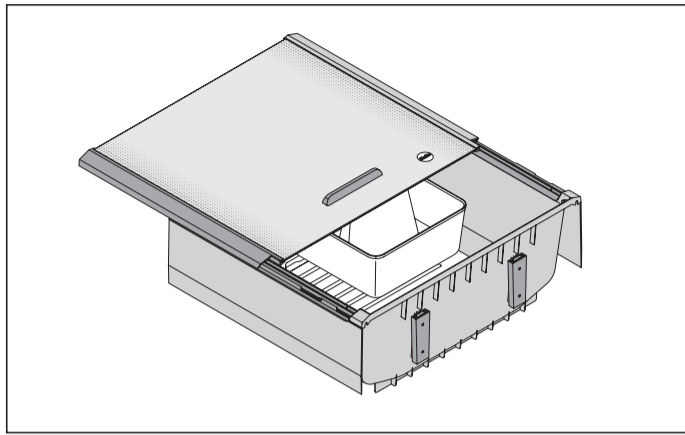

Špajzový box pre zásuvky od šírky 600 mm

Montážny návod

Špajzový box pre zásuvky od šírky 600 mm

Montážny návod