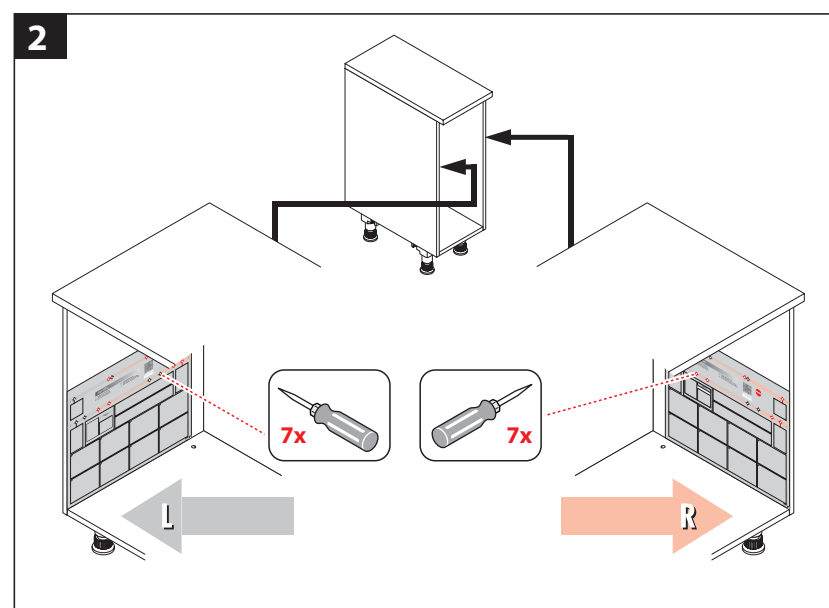

Odpadkový kôš-Cargo 300 30l

Montážny návod

Montage/Installation-Video

nábytkár
Expert na nábytkové kovanie