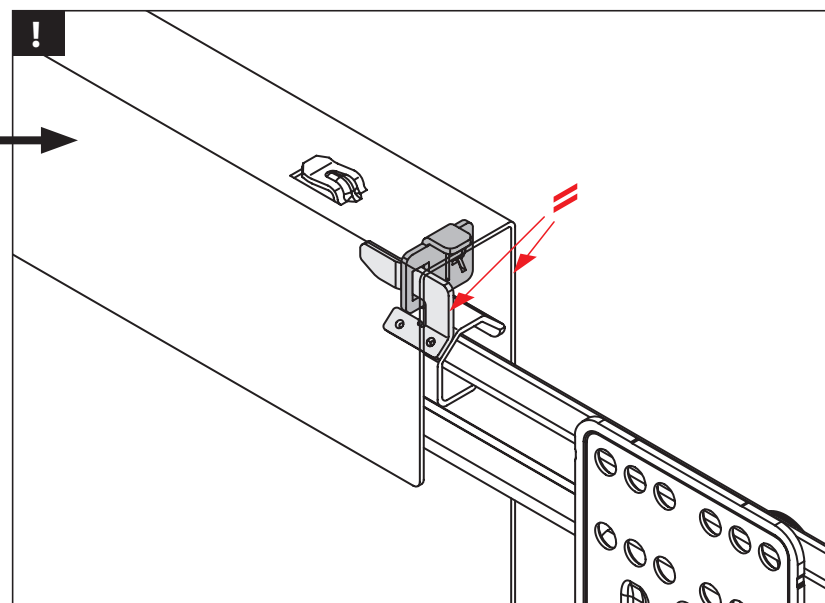

Odpadkový kôš-Cargo 300 30l

Montážny návod

Montage/Installation-Video

nábytkár
Expert na nábytkové kovanie