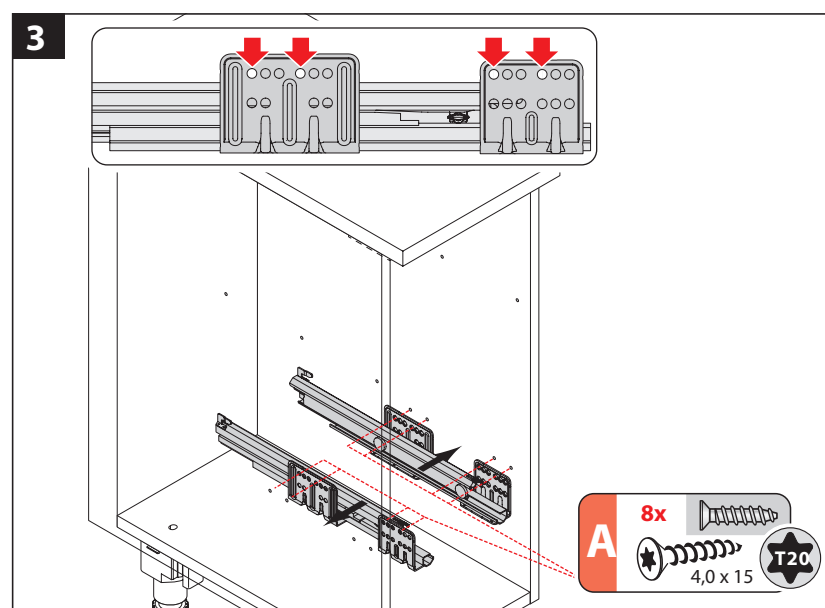

Odpadkový kôš-Cargo 300 30l

Montážny návod

Montage/Installation-Video

nábytkár
Expert na nábytkové kovanie