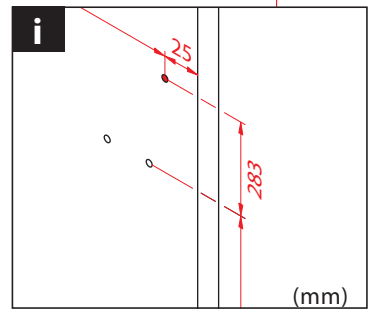

Odpadkový kôš-Cargo 300 30l

Montážny návod

Montage/Installation-Video

nábytkár
Expert na nábytkové kovanie