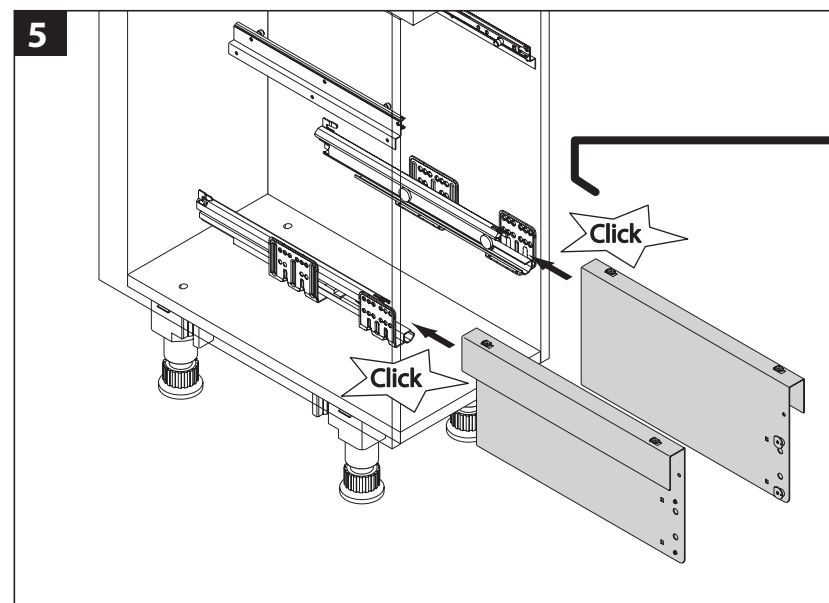

Odpadkový kôš-Cargo 300 30l

Montážny návod

Montage/Installation-Video

nábytkár
Expert na nábytkové kovanie