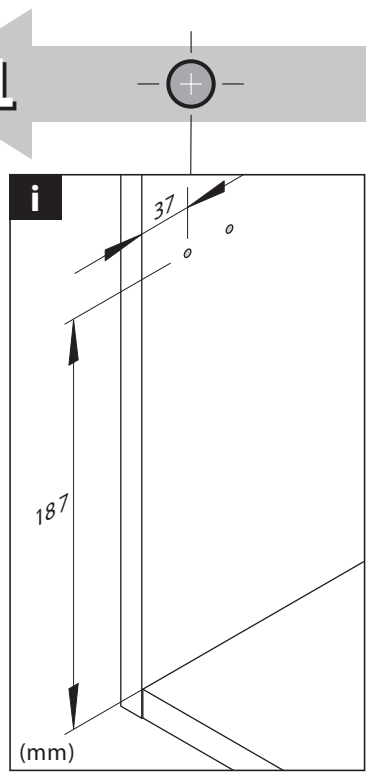

Odpadkový kôš-Cargo 300 30l

Montážny návod

Montage/Installation-Video

nábytkár
Expert na nábytkové kovanie