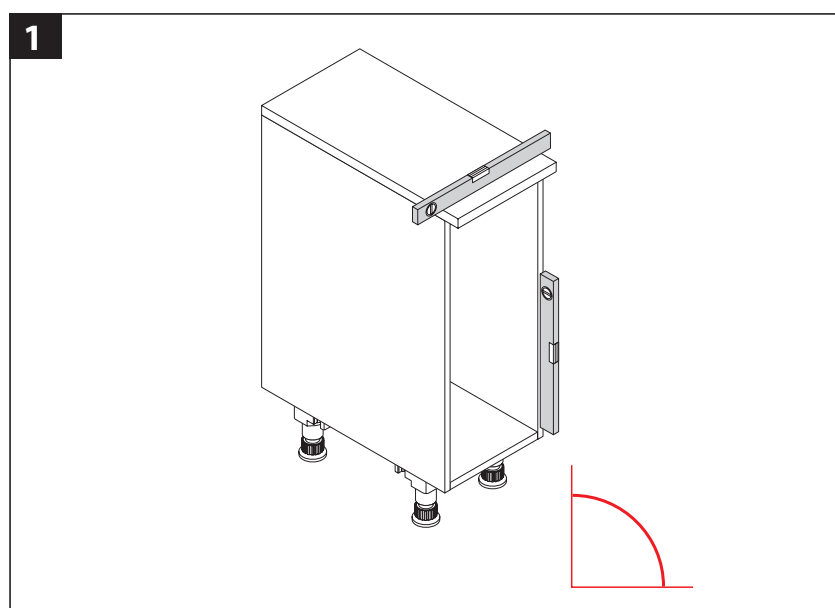

Odpadkový kôš-Cargo 300 30l

Montážny návod

Montage/Installation-Video

nábytkár
Expert na nábytkové kovanie