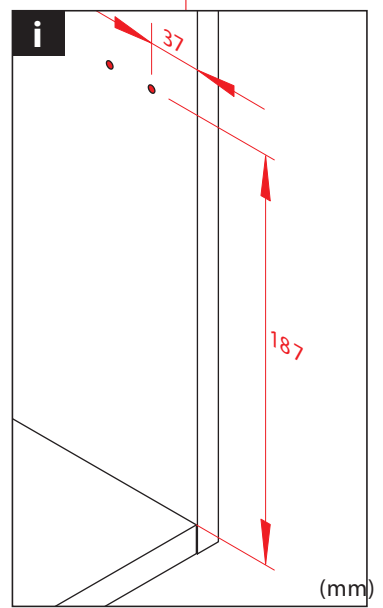

Odpadkový kôš-Cargo 300 30l

Montážny návod

Montage/Installation-Video

nábytkár
Expert na nábytkové kovanie