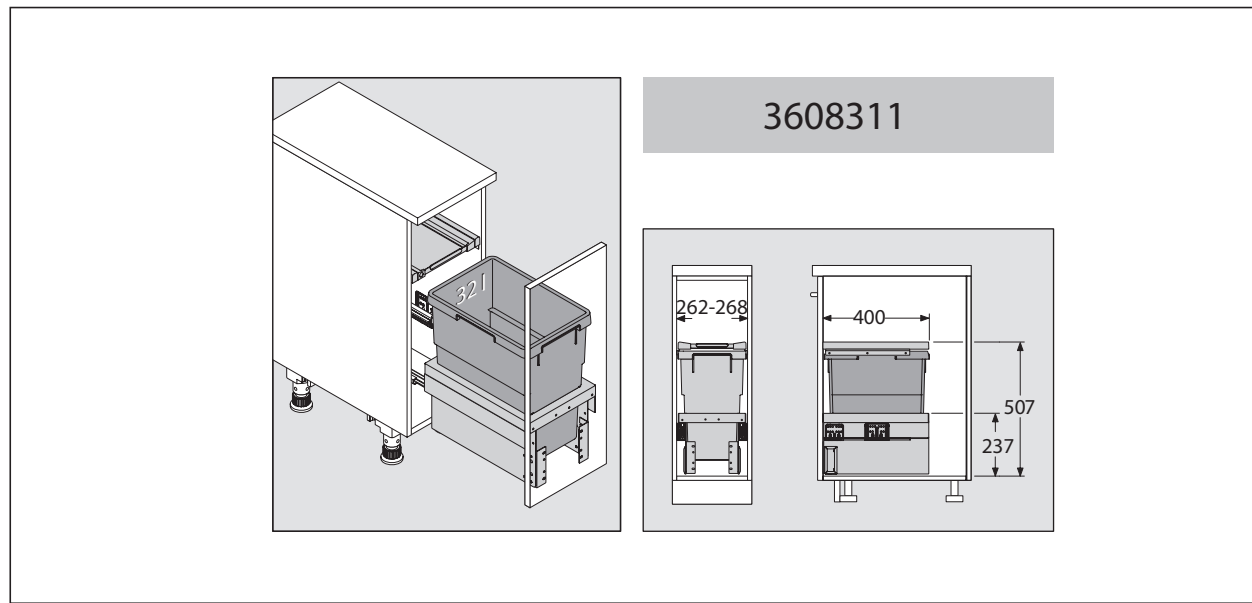

Odpadkový kôš-Cargo 300 30l

Montážny návod

Montage/Installation-Video

nábytkár
Expert na nábytkové kovanie