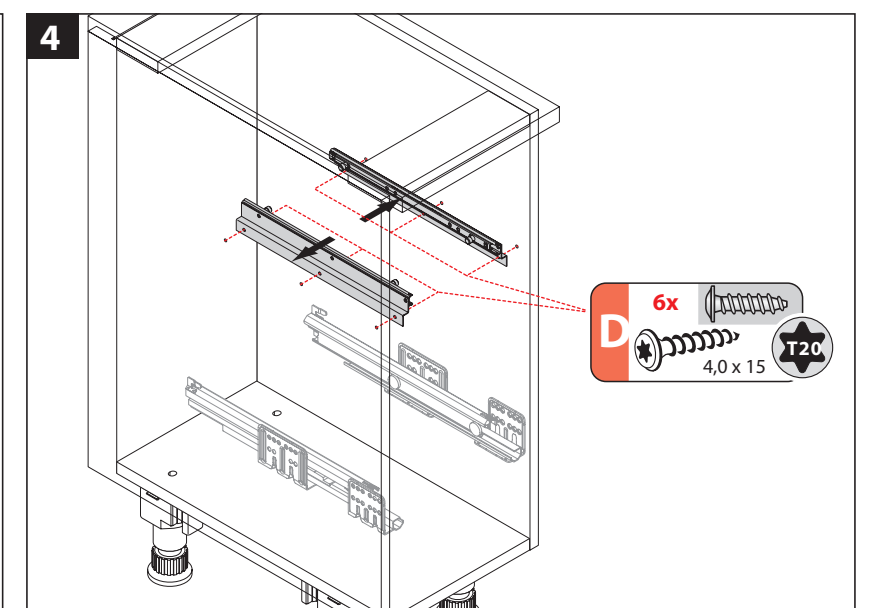

Odpadkový kôš-Cargo 300 30l

Montážny návod

Montage/Installation-Video

nábytkár
Expert na nábytkové kovanie