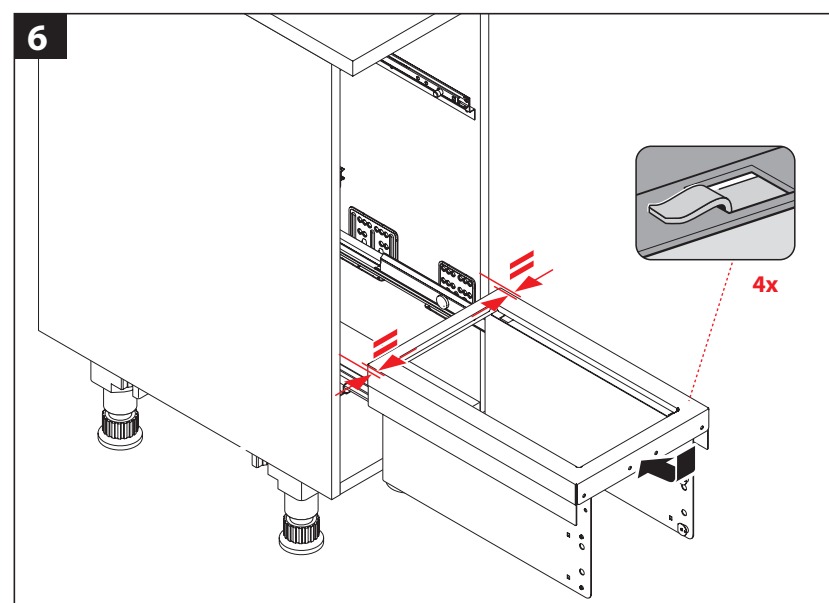

Odpadkový kôš-Cargo 300 30l

Montážny návod

Montage/Installation-Video

nábytkár
Expert na nábytkové kovanie