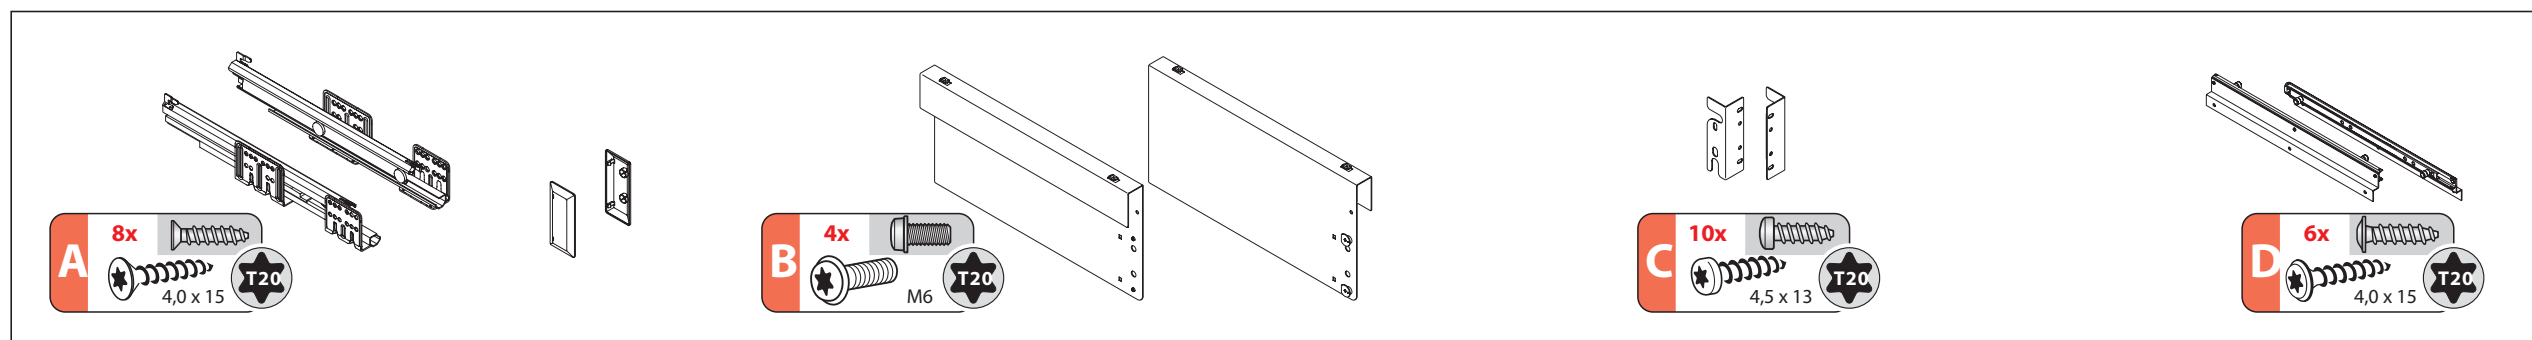

Odpadkový kôš-Cargo 300 30l

Montážny návod

Montage/Installation-Video

nábytkár
Expert na nábytkové kovanie