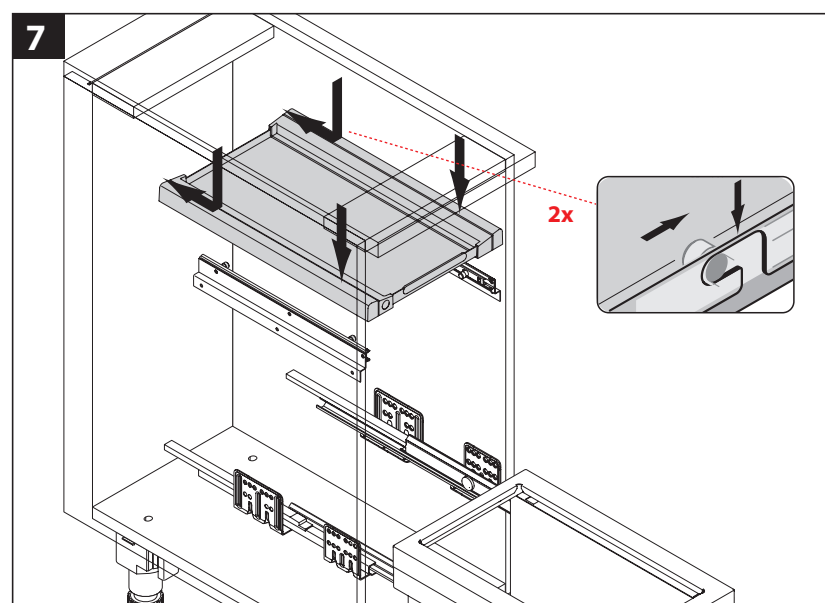

Odpadkový kôš-Cargo 300 30l

Montážny návod

Montage/Installation-Video

nábytkár
Expert na nábytkové kovanie