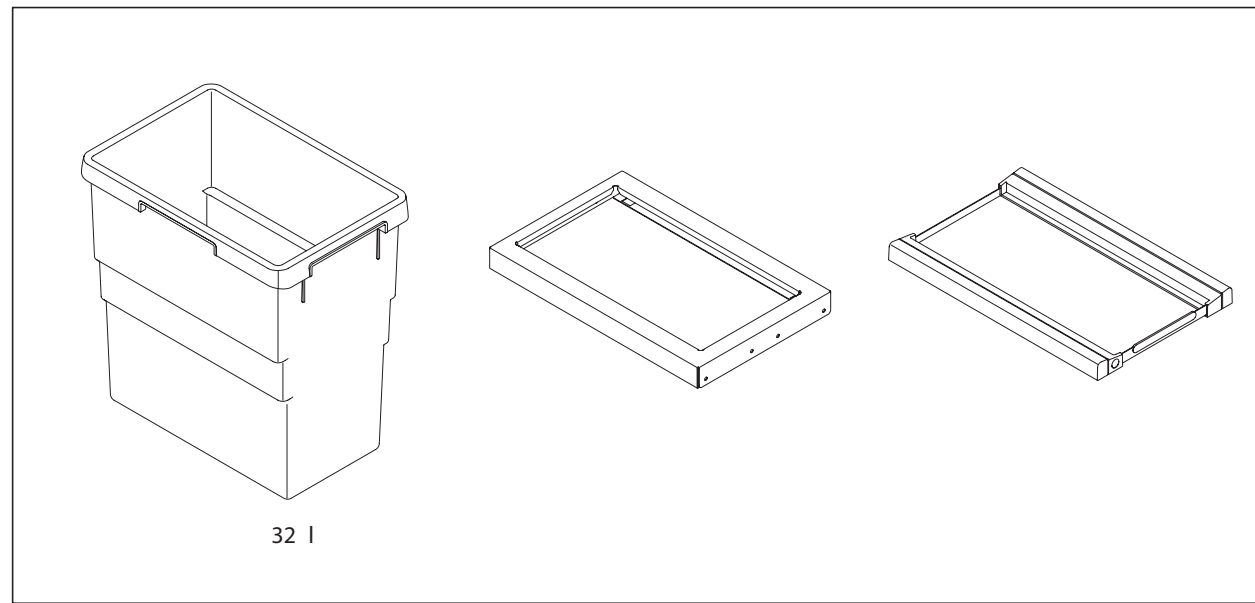

Odpadkový kôš-Cargo 300 30l

Montážny návod

Montage/Installation-Video

nábytkár
Expert na nábytkové kovanie