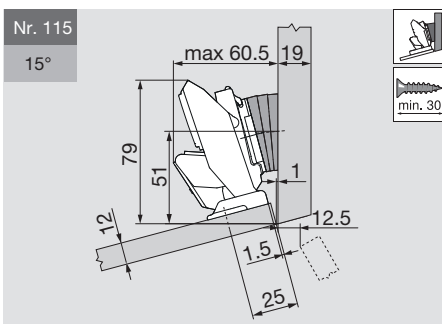

Bezeichnung	Distanz (mm)	Art. -Nr.
Montageplatte	0	103311519
Winkelkeil	-5°	103311235

Bezeichnung	Distanz (mm)	Art. -Nr.
Montageplatte	0	103311519
Winkelkeil	-5°	103311235

Bezeichnung	Distanz (mm)	Art. -Nr.
Montageplatte	0	103311519
Winkelkeil	+5°	103311236

Bezeichnung	Distanz (mm)	Art. -Nr.
Montageplatte	0	103311519
Winkelkeil	+5°	103311236

Bezeichnung	Distanz (mm)	Art. -Nr.
Montageplatte	0	103311519
Winkelkeil	+5°	103311236

Bezeichnung	Distanz (mm)	Art. -Nr.
Montageplatte	0	103311519
Winkelkeil	+5°	103311236

Bezeichnung	Distanz (mm)	Art. -Nr.
Montageplatte	0	103311519
Winkelkeil	+5°	103311236

Bezeichnung	Distanz (mm)	Art. -Nr.
Montageplatte	0	103311519
Winkelkeil	+5°	103311236

Siehe Montageplatten

Montage EXPANDO T