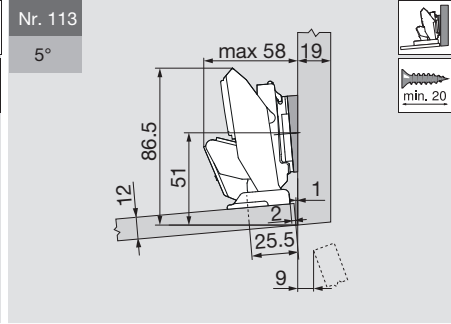

Bezeichnung	Distanz (mm)	Art. -Nr.
Montageplatte	0	103311519
Winkelkeil	-5°	103311235

Bezeichnung	Distanz (mm)	Art. -Nr.
Montageplatte	0	103311519
Winkelkeil	-5°	103311235

Bezeichnung	Distanz (mm)	Art. -Nr.
Montageplatte	0	103311519
Winkelkeil	+5°	103311236

Bezeichnung	Distanz (mm)	Art. -Nr.
Montageplatte	0	103311519
Winkelkeil	+5°	103311236

Bezeichnung	Distanz (mm)	Art. -Nr.
Montageplatte	0	103311519
Winkelkeil	+5°	103311236

Bezeichnung	Distanz (mm)	Art. -Nr.
Montageplatte	0	103311519
Winkelkeil	+5°	103311236

Bezeichnung	Distanz (mm)	Art. -Nr.
Montageplatte	0	103311519
Winkelkeil	+5°	103311236

Bezeichnung	Distanz (mm)	Art. -Nr.
Montageplatte	0	103311519
Winkelkeil	+5°	103311236

Siehe Montageplatten

Montage EXPANDO T