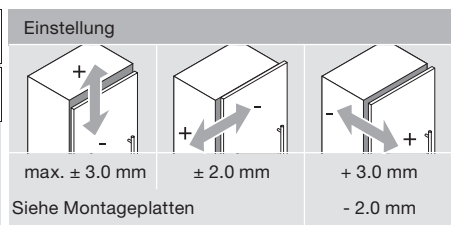

Bezeichnung	Distanz (mm)	Art. -Nr.
Montageplatte	0	103311519
Winkelkeil	+5°	103311236

Bezeichnung	Distanz (mm)	Art. -Nr.
Montageplatte	0	103311519
Winkelkeil	+5°	103311236

Bezeichnung	Distanz (mm)	Art. -Nr.
Montageplatte	0	103311519
Winkelkeil	+5°	103311236

Bezeichnung	Distanz (mm)	Art. -Nr.
Montageplatte	0	103311519
Winkelkeil	+5°	103311236

Bezeichnung	Distanz (mm)	Art. -Nr.
Montageplatte	0	103311519
Winkelkeil	+5°	103311236

Siehe Montageplatten

Montage EXPANDO T