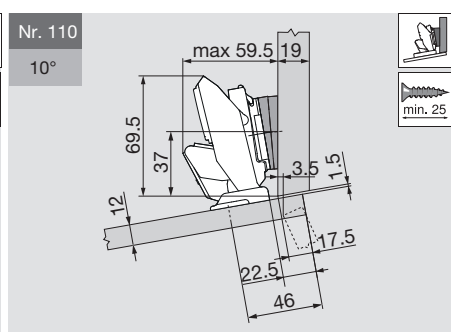

Bezeichnung	Distanz (mm)	Art. -Nr.
Montageplatte	0	103311519
Winkelkeil	-5°	103311235

Bezeichnung	Distanz (mm)	Art. -Nr.
Montageplatte	0	103311519
Winkelkeil	-5°	103311235

Bezeichnung	Distanz (mm)	Art. -Nr.
Montageplatte	0	103311519
Winkelkeil	+5°	103311236

Bezeichnung	Distanz (mm)	Art. -Nr.
Montageplatte	0	103311519
Winkelkeil	+5°	103311236

Bezeichnung	Distanz (mm)	Art. -Nr.
Montageplatte	0	103311519
Winkelkeil	+5°	103311236

Bezeichnung	Distanz (mm)	Art. -Nr.
Montageplatte	0	103311519
Winkelkeil	+5°	103311236

Bezeichnung	Distanz (mm)	Art. -Nr.
Montageplatte	0	103311519
Winkelkeil	+5°	103311236

Bezeichnung	Distanz (mm)	Art. -Nr.
Montageplatte	0	103311519
Winkelkeil	+5°	103311236

Siehe Montageplatten

Montage EXPANDO T