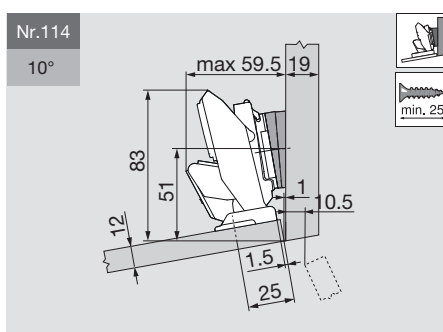

Bezeichnung	Distanz (mm)	Art. -Nr.
Montageplatte	0	103311519
Winkelkeil	-5°	103311235

Bezeichnung	Distanz (mm)	Art. -Nr.
Montageplatte	0	103311519
Winkelkeil	-5°	103311235

Bezeichnung	Distanz (mm)	Art. -Nr.
Montageplatte	0	103311519
Winkelkeil	+5°	103311236

Bezeichnung	Distanz (mm)	Art. -Nr.
Montageplatte	0	103311519
Winkelkeil	+5°	103311236

Bezeichnung	Distanz (mm)	Art. -Nr.
Montageplatte	0	103311519
Winkelkeil	+5°	103311236

Bezeichnung	Distanz (mm)	Art. -Nr.
Montageplatte	0	103311519
Winkelkeil	+5°	103311236

Bezeichnung	Distanz (mm)	Art. -Nr.
Montageplatte	0	103311519
Winkelkeil	+5°	103311236

Bezeichnung	Distanz (mm)	Art. -Nr.
Montageplatte	0	103311519
Winkelkeil	+5°	103311236

Siehe Montageplatten

Montage EXPANDO T