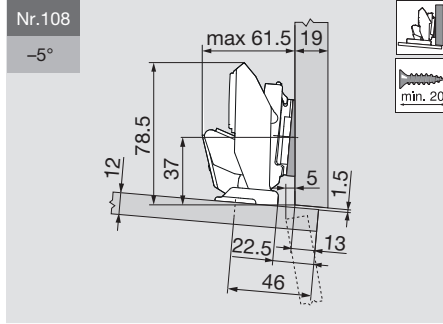

Bezeichnung	Distanz (mm)	Art. -Nr.
Montageplatte	0	103311519
Winkelkeil	-5°	103311235

Bezeichnung	Distanz (mm)	Art. -Nr.
Montageplatte	0	103311519
Winkelkeil	-5°	103311235

Bezeichnung	Distanz (mm)	Art. -Nr.
Montageplatte	0	103311519
Winkelkeil	+5°	103311236

Bezeichnung	Distanz (mm)	Art. -Nr.
Montageplatte	0	103311519
Winkelkeil	+5°	103311236

Bezeichnung	Distanz (mm)	Art. -Nr.
Montageplatte	0	103311519
Winkelkeil	+5°	103311236

Bezeichnung	Distanz (mm)	Art. -Nr.
Montageplatte	0	103311519
Winkelkeil	+5°	103311236

Bezeichnung	Distanz (mm)	Art. -Nr.
Montageplatte	0	103311519
Winkelkeil	+5°	103311236

Bezeichnung	Distanz (mm)	Art. -Nr.
Montageplatte	0	103311519
Winkelkeil	+5°	103311236

Siehe Montageplatten

Montage EXPANDO T