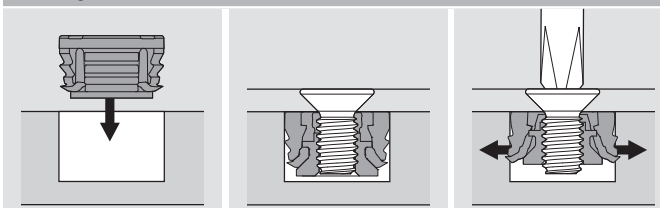

Bezeichnung	Distanz (mm)	Art. -Nr.
Montageplatte	0	103311519
Winkelkeil	+5°	103311236

Bezeichnung	Distanz (mm)	Art. -Nr.
Montageplatte	0	103311519
Winkelkeil	+5°	103311236

Siehe Montageplatten

Montage EXPANDO T

Montage