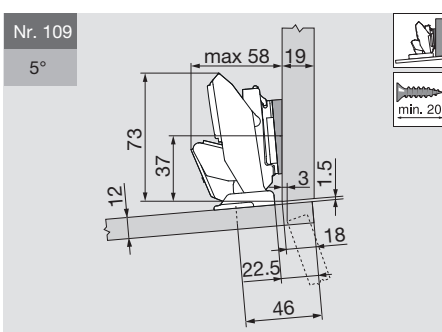

Bezeichnung	Distanz (mm)	Art. -Nr.
Montageplatte	0	103311519
Winkelkeil	-5°	103311235

Bezeichnung	Distanz (mm)	Art. -Nr.
Montageplatte	0	103311519
Winkelkeil	-5°	103311235

Bezeichnung	Distanz (mm)	Art. -Nr.
Montageplatte	0	103311519
Winkelkeil	+5°	103311236

Bezeichnung	Distanz (mm)	Art. -Nr.
Montageplatte	0	103311519
Winkelkeil	+5°	103311236

Bezeichnung	Distanz (mm)	Art. -Nr.
Montageplatte	0	103311519
Winkelkeil	+5°	103311236

Bezeichnung	Distanz (mm)	Art. -Nr.
Montageplatte	0	103311519
Winkelkeil	+5°	103311236

Bezeichnung	Distanz (mm)	Art. -Nr.
Montageplatte	0	103311519
Winkelkeil	+5°	103311236

Bezeichnung	Distanz (mm)	Art. -Nr.
Montageplatte	0	103311519
Winkelkeil	+5°	103311236

Siehe Montageplatten

Montage EXPANDO T