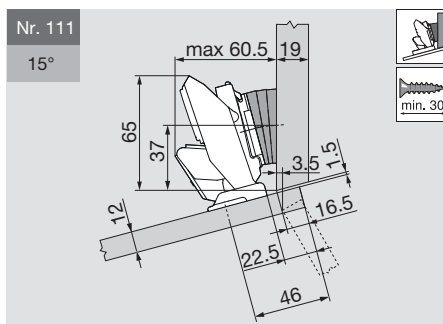

Bezeichnung	Distanz (mm)	Art. -Nr.
Montageplatte	0	103311519
Winkelkeil	-5°	103311235

Bezeichnung	Distanz (mm)	Art. -Nr.
Montageplatte	0	103311519
Winkelkeil	-5°	103311235

Bezeichnung	Distanz (mm)	Art. -Nr.
Montageplatte	0	103311519
Winkelkeil	+5°	103311236

Bezeichnung	Distanz (mm)	Art. -Nr.
Montageplatte	0	103311519
Winkelkeil	+5°	103311236

Bezeichnung	Distanz (mm)	Art. -Nr.
Montageplatte	0	103311519
Winkelkeil	+5°	103311236

Bezeichnung	Distanz (mm)	Art. -Nr.
Montageplatte	0	103311519
Winkelkeil	+5°	103311236

Bezeichnung	Distanz (mm)	Art. -Nr.
Montageplatte	0	103311519
Winkelkeil	+5°	103311236

Bezeichnung	Distanz (mm)	Art. -Nr.
Montageplatte	0	103311519
Winkelkeil	+5°	103311236

Siehe Montageplatten

Montage EXPANDO T