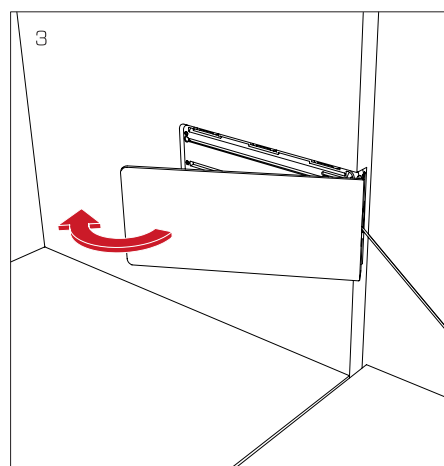

SlimWinch

Mechanizmus pre výklopné dverka

Otvárací mechanizmus pre výklopné dverka od hrúbky 18 mm, amortizované otváranie a zatváranie. SlimWinch má iba 12 mm hrúbka (13,5 mm s krytom).

- zapustená montáž so zapusteným krytom

Maximálna hmotnosť dverok 14 kg

Výška dverok od 20 do 48 cm

Zapustená montáž s krytom

Hp	Y	R
200 - 330	126	176
330 - 430	150	200
430 - 480	160	210

Montáž upevnenia dvierok

Montáž zapusteného mechanizmu

POZOR!

Expandéry musia byť správne vložené do otvorov

POZOR!

Počas skrutkovania držte Slimwinch oproti dvom expandérom

Úpravy (3 mm imbusový klúč)

Tabuľka hmotnosti dvierok (kg)

Záves 1 skrutka

Hp	Sila 4		Sila 6		Sila 10		Sila 14		Sila 16		Sila 20	
	SLIMWINCH x1	SLIMWINCH x2	SLIMWINCH x1	SLIMWINCH x2	SLIMWINCH x1	SLIMWINCH x2	SLIMWINCH x1	SLIMWINCH x2	SLIMWINCH x1	SLIMWINCH x2	SLIMWINCH x1	SLIMWINCH x2
200 - 230	2,6 - 3,4	5,2 - 6,8	3,4 - 4,4	6,2 - 8,4	4,5 - 6,2	8,4 - 11,6	5,5 - 7,4	11,6 - 14,8	-	-	-	-
230 - 270	2,2 - 2,8	4,8 - 6	2,8 - 3,9	5,6 - 7,3	4 - 5,4	7,6 - 10,7	5,3 - 7,4	9,9 - 12,4	6,7 - 8,9	12,5 - 15,7	7,7 - 9,3	14 - 19,1
270 - 330	2,3 - 2,7	4,1 - 5,3	2,7 - 3,3	4,7 - 6,1	3,4 - 5,2	6,2 - 8,7	4,7 - 6,1	8,4 - 11	5,3 - 6,7	9,5 - 12,6	6,3 - 7,9	11,8 - 15
330 - 380	-	3,6 - 4,2	2,3 - 2,7	4 - 5,4	3 - 4,6	5,6 - 7,8	4 - 5,6	7,8 - 10,4	4 - 5,6	8 - 11,2	5,6 - 6,8	10,4 - 12,8
380 - 430	-	3,5 - 4,4	2,4 - 2,9	4,2 - 5,6	3,1 - 4,1	5,7 - 7,3	4,1 - 4,9	7,9 - 10,3	4 - 6	8 - 11,2	5,7 - 7,1	11,1 - 13,5
430 - 460	-	3 - 3,8	2 - 2,5	3,6 - 5,1	2,5 - 3,4	5,1 - 7,2	3,9 - 5,2	7,2 - 8,7	4 - 6,1	7,8 - 10,3	5,3 - 6,2	10,2 - 12
460 - 480	-	3,3 - 3,9	1,8 - 2,6	3,9 - 4,9	2,7 - 3,2	5 - 7,1	3,6 - 4,4	7 - 8,6	4 - 5,5	7,5 - 9,8	5,3 - 6,2	9,8 - 13