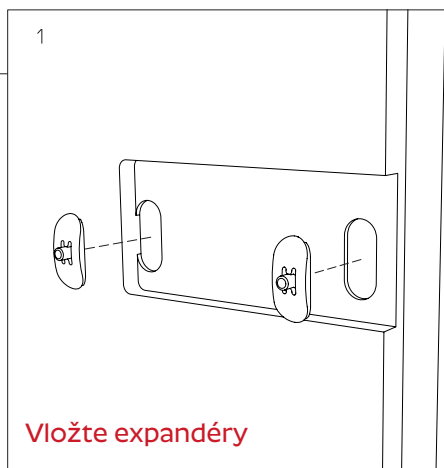

SlimWinch

Mechanizmus pre výklopné dverka

Otvárací mechanizmus pre výklopné dverka od hrúbky 18 mm, amortizované otváranie a zatváranie. SlimWinch má iba 12 mm hrúbka (13,5 mm s krytom).

- zapustená montáž so zapusteným krytom

Dĺžka lanka a sila pružiny sú nastaviteľné. Patentovaný mechanizmus pri zatváraní, zaručuje užívateľovi minimálnu záťaž.

Jemné otvorenie a zatvorenie

Symetrické

Úzka hrúbka mechanizmov

Nastavenie uhla otvárania dverok

Maximálna hmotnosť dverok 14 kg

Výška dverok od 20 do 48 cm

Zapustená montáž s krytom

Hp	Y	R
200 - 330	126	176
330 - 430	150	200
430 - 480	160	210

Montáž upevnenia dvierok

Montáž zapusteného mechanizmu

POZOR!

Expandéry musia byť správne vložené do otvorov

POZOR!

Počas skrutkovania držte Slimwinch oproti dvom expandérom

Úpravy (3 mm imbusový klúč)

Tabuľka hmotnosti dvierok (kg)

Záves 1 skrutka

Hp	Sila 4		Sila 6		Sila 10		Sila 14		Sila 16		Sila 20	
	SLIMWINCH x1	SLIMWINCH x2	SLIMWINCH x1	SLIMWINCH x2	SLIMWINCH x1	SLIMWINCH x2	SLIMWINCH x1	SLIMWINCH x2	SLIMWINCH x1	SLIMWINCH x2	SLIMWINCH x1	SLIMWINCH x2
200 - 230	2,6 - 3,4	5,2 - 6,8	3,4 - 4,4	6,2 - 8,4	4,5 - 6,2	8,4 - 11,6	5,5 - 7,4	11,6 - 14,8	-	-	-	-
230 - 270	2,2 - 2,8	4,8 - 6	2,8 - 3,9	5,6 - 7,3	4 - 5,4	7,6 - 10,7	5,3 - 7,4	9,9 - 12,4	6,7 - 8,9	12,5 - 15,7	7,7 - 9,3	14 - 19,1
270 - 330	2,3 - 2,7	4,1 - 5,3	2,7 - 3,3	4,7 - 6,1	3,4 - 5,2	6,2 - 8,7	4,7 - 6,1	8,4 - 11	5,3 - 6,7	9,5 - 12,6	6,3 - 7,9	11,8 - 15
330 - 380	-	3,6 - 4,2	2,3 - 2,7	4 - 5,4	3 - 4,6	5,6 - 7,8	4 - 5,6	7,8 - 10,4	4 - 5,6	8 - 11,2	5,6 - 6,8	10,4 - 12,8
380 - 430	-	3,5 - 4,4	2,4 - 2,9	4,2 - 5,6	3,1 - 4,1	5,7 - 7,3	4,1 - 4,9	7,9 - 10,3	4 - 6	8 - 11,2	5,7 - 7,1	11,1 - 13,5
430 - 460	-	3 - 3,8	2 - 2,5	3,6 - 5,1	2,5 - 3,4	5,1 - 7,2	3,9 - 5,2	7,2 - 8,7	4 - 6,1	7,8 - 10,3	5,3 - 6,2	10,2 - 12
460 - 480	-	3,3 - 3,9	1,8 - 2,6	3,9 - 4,9	2,7 - 3,2	5 - 7,1	3,6 - 4,4	7 - 8,6	4 - 5,5	7,5 - 9,8	5,3 - 6,2	9,8 - 13