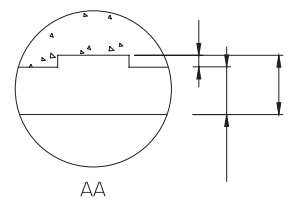

Maximálna hmotnosť dverok 14 kg

Výška dverok od 20 do 48 cm

Zapustená montáž s krytom

Hp	Y	R
200 - 330	126	176
330 - 430	150	200
430 - 480	160	210

Montáž upevnenia dvierok

Montáž zapusteného mechanizmu

POZOR!

Expandéry musia byť správne vložené do otvorov

POZOR!

Počas skrutkovania držte Slimwinch oproti dvom expandérom

Úpravy (3 mm imbusový klúč)

Tabuľka hmotnosti dvierok (kg)

Záves 1 skrutka

Hp	Sila 4		Sila 6		Sila 10		Sila 14		Sila 16		Sila 20	
	SLIMWINCH x1	SLIMWINCH x2	SLIMWINCH x1	SLIMWINCH x2	SLIMWINCH x1	SLIMWINCH x2	SLIMWINCH x1	SLIMWINCH x2	SLIMWINCH x1	SLIMWINCH x2	SLIMWINCH x1	SLIMWINCH x2
200 - 230	2,6 - 3,4	5,2 - 6,8	3,4 - 4,4	6,2 - 8,4	4,5 - 6,2	8,4 - 11,6	5,5 - 7,4	11,6 - 14,8	-	-	-	-
230 - 270	2,2 - 2,8	4,8 - 6	2,8 - 3,9	5,6 - 7,3	4 - 5,4	7,6 - 10,7	5,3 - 7,4	9,9 - 12,4	6,7 - 8,9	12,5 - 15,7	7,7 - 9,3	14 - 19,1
270 - 330	2,3 - 2,7	4,1 - 5,3	2,7 - 3,3	4,7 - 6,1	3,4 - 5,2	6,2 - 8,7	4,7 - 6,1	8,4 - 11	5,3 - 6,7	9,5 - 12,6	6,3 - 7,9	11,8 - 15
330 - 380	-	3,6 - 4,2	2,3 - 2,7	4 - 5,4	3 - 4,6	5,6 - 7,8	4 - 5,6	7,8 - 10,4	4 - 5,6	8 - 11,2	5,6 - 6,8	10,4 - 12,8
380 - 430	-	3,5 - 4,4	2,4 - 2,9	4,2 - 5,6	3,1 - 4,1	5,7 - 7,3	4,1 - 4,9	7,9 - 10,3	4 - 6	8 - 11,2	5,7 - 7,1	11,1 - 13,5
430 - 460	-	3 - 3,8	2 - 2,5	3,6 - 5,1	2,5 - 3,4	5,1 - 7,2	3,9 - 5,2	7,2 - 8,7	4 - 6,1	7,8 - 10,3	5,3 - 6,2	10,2 - 12
460 - 480	-	3,3 - 3,9	1,8 - 2,6	3,9 - 4,9	2,7 - 3,2	5 - 7,1	3,6 - 4,4	7 - 8,6	4 - 5,5	7,5 - 9,8	5,3 - 6,2	9,8 - 13