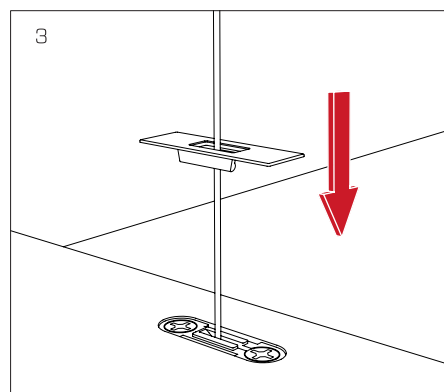

Maximálna hmotnosť dverok 14 kg

Výška dverok od 20 do 48 cm

Zapustená montáž s krytom

Hp	Y	R
200 - 330	126	176
330 - 430	150	200
430 - 480	160	210

Montáž upevnenia dvierok

Montáž zapusteného mechanizmu

POZOR!

Expandéry musia byť správne vložené do otvorov

POZOR!

Počas skrutkovania držte Slimwinch oproti dvom expandérom

Úpravy (3 mm imbusový klúč)

Tabuľka hmotnosti dvierok (kg)

Záves 1 skrutka

Hp	Sila 4		Sila 6		Sila 10		Sila 14		Sila 16		Sila 20	
	SLIMWINCH x1	SLIMWINCH x2	SLIMWINCH x1	SLIMWINCH x2	SLIMWINCH x1	SLIMWINCH x2	SLIMWINCH x1	SLIMWINCH x2	SLIMWINCH x1	SLIMWINCH x2	SLIMWINCH x1	SLIMWINCH x2
200 - 230	2,6 - 3,4	5,2 - 6,8	3,4 - 4,4	6,2 - 8,4	4,5 - 6,2	8,4 - 11,6	5,5 - 7,4	11,6 - 14,8	-	-	-	-
230 - 270	2,2 - 2,8	4,8 - 6	2,8 - 3,9	5,6 - 7,3	4 - 5,4	7,6 - 10,7	5,3 - 7,4	9,9 - 12,4	6,7 - 8,9	12,5 - 15,7	7,7 - 9,3	14 - 19,1
270 - 330	2,3 - 2,7	4,1 - 5,3	2,7 - 3,3	4,7 - 6,1	3,4 - 5,2	6,2 - 8,7	4,7 - 6,1	8,4 - 11	5,3 - 6,7	9,5 - 12,6	6,3 - 7,9	11,8 - 15
330 - 380	-	3,6 - 4,2	2,3 - 2,7	4 - 5,4	3 - 4,6	5,6 - 7,8	4 - 5,6	7,8 - 10,4	4 - 5,6	8 - 11,2	5,6 - 6,8	10,4 - 12,8
380 - 430	-	3,5 - 4,4	2,4 - 2,9	4,2 - 5,6	3,1 - 4,1	5,7 - 7,3	4,1 - 4,9	7,9 - 10,3	4 - 6	8 - 11,2	5,7 - 7,1	11,1 - 13,5
430 - 460	-	3 - 3,8	2 - 2,5	3,6 - 5,1	2,5 - 3,4	5,1 - 7,2	3,9 - 5,2	7,2 - 8,7	4 - 6,1	7,8 - 10,3	5,3 - 6,2	10,2 - 12
460 - 480	-	3,3 - 3,9	1,8 - 2,6	3,9 - 4,9	2,7 - 3,2	5 - 7,1	3,6 - 4,4	7 - 8,6	4 - 5,5	7,5 - 9,8	5,3 - 6,2	9,8 - 13