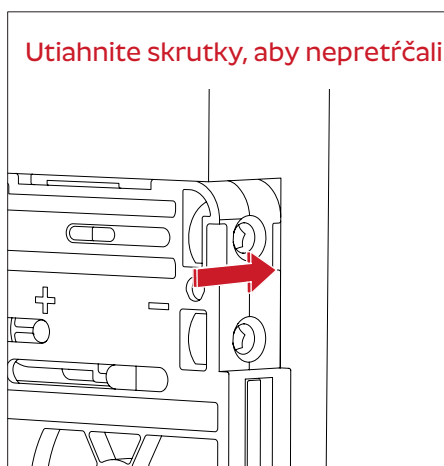

SlimWinch

Mechanizmus pre výklopné dverka

Otvárací mechanizmus pre výklopné dverka od hrúbky 18 mm, amortizované otváranie a zatváranie. SlimWinch má iba 12 mm hrúbka (13,5 mm s krytom).

- zapustená montáž so zapusteným krytom

Dĺžka lanka a sila pružiny sú nastaviteľné. Patentovaný mechanizmus pri zatváraní, zaručuje užívateľovi minimálnu záťaž.

Jemné otvorenie a zatvorenie

Symetrické

Úzka hrúbka mechanizmov

Nastavenie uhla otvárania dverok

Maximálna hmotnosť dverok 14 kg

Výška dverok od 20 do 48 cm

Zapustená montáž s krytom

Hp	Y	R
200 - 330	126	176
330 - 430	150	200
430 - 480	160	210

Montáž upevnenia dvierok

Montáž zapusteného mechanizmu

POZOR!

Expandéry musia byť správne vložené do otvorov

POZOR!

Počas skrutkovania držte Slimwinch oproti dvom expandérom

Úpravy (3 mm imbusový klúč)

Tabuľka hmotnosti dvierok (kg)

Záves 1 skrutka

Hp	Sila 4		Sila 6		Sila 10		Sila 14		Sila 16		Sila 20	
	SLIMWINCH x1	SLIMWINCH x2	SLIMWINCH x1	SLIMWINCH x2	SLIMWINCH x1	SLIMWINCH x2	SLIMWINCH x1	SLIMWINCH x2	SLIMWINCH x1	SLIMWINCH x2	SLIMWINCH x1	SLIMWINCH x2
200 - 230	2,6 - 3,4	5,2 - 6,8	3,4 - 4,4	6,2 - 8,4	4,5 - 6,2	8,4 - 11,6	5,5 - 7,4	11,6 - 14,8	-	-	-	-
230 - 270	2,2 - 2,8	4,8 - 6	2,8 - 3,9	5,6 - 7,3	4 - 5,4	7,6 - 10,7	5,3 - 7,4	9,9 - 12,4	6,7 - 8,9	12,5 - 15,7	7,7 - 9,3	14 - 19,1
270 - 330	2,3 - 2,7	4,1 - 5,3	2,7 - 3,3	4,7 - 6,1	3,4 - 5,2	6,2 - 8,7	4,7 - 6,1	8,4 - 11	5,3 - 6,7	9,5 - 12,6	6,3 - 7,9	11,8 - 15
330 - 380	-	3,6 - 4,2	2,3 - 2,7	4 - 5,4	3 - 4,6	5,6 - 7,8	4 - 5,6	7,8 - 10,4	4 - 5,6	8 - 11,2	5,6 - 6,8	10,4 - 12,8
380 - 430	-	3,5 - 4,4	2,4 - 2,9	4,2 - 5,6	3,1 - 4,1	5,7 - 7,3	4,1 - 4,9	7,9 - 10,3	4 - 6	8 - 11,2	5,7 - 7,1	11,1 - 13,5
430 - 460	-	3 - 3,8	2 - 2,5	3,6 - 5,1	2,5 - 3,4	5,1 - 7,2	3,9 - 5,2	7,2 - 8,7	4 - 6,1	7,8 - 10,3	5,3 - 6,2	10,2 - 12
460 - 480	-	3,3 - 3,9	1,8 - 2,6	3,9 - 4,9	2,7 - 3,2	5 - 7,1	3,6 - 4,4	7 - 8,6	4 - 5,5	7,5 - 9,8	5,3 - 6,2	9,8 - 13