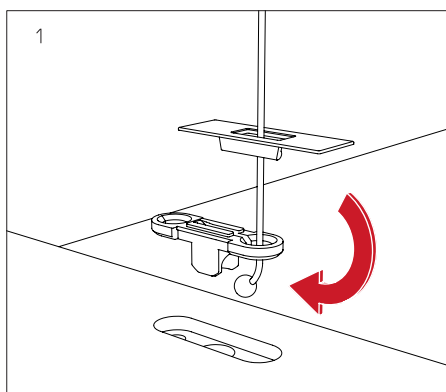

Maximálna hmotnosť dverok 14 kg

Výška dverok od 20 do 48 cm

Zapustená montáž s krytom

Hp	Y	R
200 - 330	126	176
330 - 430	150	200
430 - 480	160	210

Montáž upevnenia dvierok

Montáž zapusteného mechanizmu

POZOR!

Expandéry musia byť správne vložené do otvorov

POZOR!

Počas skrutkovania držte Slimwinch oproti dvom expandérom

Úpravy (3 mm imbusový klúč)

Tabuľka hmotnosti dvierok (kg)

Záves 1 skrutka

Hp	Sila 4		Sila 6		Sila 10		Sila 14		Sila 16		Sila 20	
	SLIMWINCH x1	SLIMWINCH x2	SLIMWINCH x1	SLIMWINCH x2	SLIMWINCH x1	SLIMWINCH x2	SLIMWINCH x1	SLIMWINCH x2	SLIMWINCH x1	SLIMWINCH x2	SLIMWINCH x1	SLIMWINCH x2
200 - 230	2,6 - 3,4	5,2 - 6,8	3,4 - 4,4	6,2 - 8,4	4,5 - 6,2	8,4 - 11,6	5,5 - 7,4	11,6 - 14,8	-	-	-	-
230 - 270	2,2 - 2,8	4,8 - 6	2,8 - 3,9	5,6 - 7,3	4 - 5,4	7,6 - 10,7	5,3 - 7,4	9,9 - 12,4	6,7 - 8,9	12,5 - 15,7	7,7 - 9,3	14 - 19,1
270 - 330	2,3 - 2,7	4,1 - 5,3	2,7 - 3,3	4,7 - 6,1	3,4 - 5,2	6,2 - 8,7	4,7 - 6,1	8,4 - 11	5,3 - 6,7	9,5 - 12,6	6,3 - 7,9	11,8 - 15
330 - 380	-	3,6 - 4,2	2,3 - 2,7	4 - 5,4	3 - 4,6	5,6 - 7,8	4 - 5,6	7,8 - 10,4	4 - 5,6	8 - 11,2	5,6 - 6,8	10,4 - 12,8
380 - 430	-	3,5 - 4,4	2,4 - 2,9	4,2 - 5,6	3,1 - 4,1	5,7 - 7,3	4,1 - 4,9	7,9 - 10,3	4 - 6	8 - 11,2	5,7 - 7,1	11,1 - 13,5
430 - 460	-	3 - 3,8	2 - 2,5	3,6 - 5,1	2,5 - 3,4	5,1 - 7,2	3,9 - 5,2	7,2 - 8,7	4 - 6,1	7,8 - 10,3	5,3 - 6,2	10,2 - 12
460 - 480	-	3,3 - 3,9	1,8 - 2,6	3,9 - 4,9	2,7 - 3,2	5 - 7,1	3,6 - 4,4	7 - 8,6	4 - 5,5	7,5 - 9,8	5,3 - 6,2	9,8 - 13