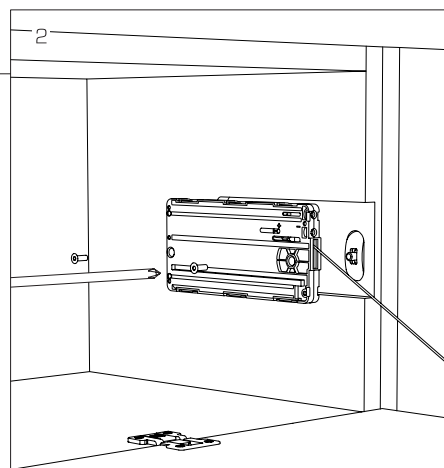

Maximálna hmotnosť dverok 14 kg

Výška dverok od 20 do 48 cm

Zapustená montáž s krytom

Hp	Y	R
200 - 330	126	176
330 - 430	150	200
430 - 480	160	210

Montáž upevnenia dvierok

Montáž zapusteného mechanizmu

POZOR!

Expandéry musia byť správne vložené do otvorov

POZOR!

Počas skrutkovania držte Slimwinch oproti dvom expandérom

Úpravy (3 mm imbusový klúč)

Tabuľka hmotnosti dvierok (kg)

Záves 1 skrutka

Hp	Sila 4		Sila 6		Sila 10		Sila 14		Sila 16		Sila 20	
	SLIMWINCH x1	SLIMWINCH x2	SLIMWINCH x1	SLIMWINCH x2	SLIMWINCH x1	SLIMWINCH x2	SLIMWINCH x1	SLIMWINCH x2	SLIMWINCH x1	SLIMWINCH x2	SLIMWINCH x1	SLIMWINCH x2
200 - 230	2,6 - 3,4	5,2 - 6,8	3,4 - 4,4	6,2 - 8,4	4,5 - 6,2	8,4 - 11,6	5,5 - 7,4	11,6 - 14,8	-	-	-	-
230 - 270	2,2 - 2,8	4,8 - 6	2,8 - 3,9	5,6 - 7,3	4 - 5,4	7,6 - 10,7	5,3 - 7,4	9,9 - 12,4	6,7 - 8,9	12,5 - 15,7	7,7 - 9,3	14 - 19,1
270 - 330	2,3 - 2,7	4,1 - 5,3	2,7 - 3,3	4,7 - 6,1	3,4 - 5,2	6,2 - 8,7	4,7 - 6,1	8,4 - 11	5,3 - 6,7	9,5 - 12,6	6,3 - 7,9	11,8 - 15
330 - 380	-	3,6 - 4,2	2,3 - 2,7	4 - 5,4	3 - 4,6	5,6 - 7,8	4 - 5,6	7,8 - 10,4	4 - 5,6	8 - 11,2	5,6 - 6,8	10,4 - 12,8
380 - 430	-	3,5 - 4,4	2,4 - 2,9	4,2 - 5,6	3,1 - 4,1	5,7 - 7,3	4,1 - 4,9	7,9 - 10,3	4 - 6	8 - 11,2	5,7 - 7,1	11,1 - 13,5
430 - 460	-	3 - 3,8	2 - 2,5	3,6 - 5,1	2,5 - 3,4	5,1 - 7,2	3,9 - 5,2	7,2 - 8,7	4 - 6,1	7,8 - 10,3	5,3 - 6,2	10,2 - 12
460 - 480	-	3,3 - 3,9	1,8 - 2,6	3,9 - 4,9	2,7 - 3,2	5 - 7,1	3,6 - 4,4	7 - 8,6	4 - 5,5	7,5 - 9,8	5,3 - 6,2	9,8 - 13