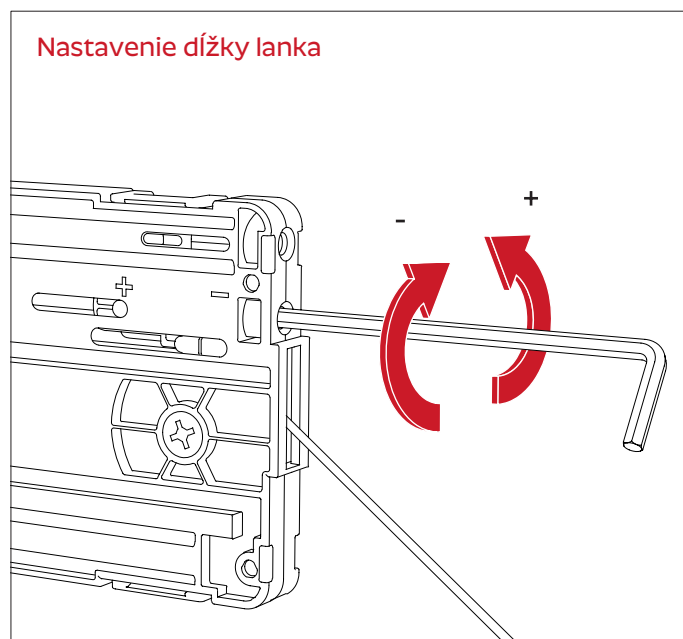

Expandéry musia byť správne vložené do otvorov

POZOR!

Počas skrutkovania držte Slimwinch oproti dvom expandérom

Úpravy (3 mm imbusový klúč)

Tabuľka hmotnosti dvierok (kg)

Záves 1 skrutka

Hp	Sila 4		Sila 6		Sila 10		Sila 14		Sila 16		Sila 20	
	SLIMWINCH x1	SLIMWINCH x2	SLIMWINCH x1	SLIMWINCH x2	SLIMWINCH x1	SLIMWINCH x2	SLIMWINCH x1	SLIMWINCH x2	SLIMWINCH x1	SLIMWINCH x2	SLIMWINCH x1	SLIMWINCH x2
200 - 230	2,6 - 3,4	5,2 - 6,8	3,4 - 4,4	6,2 - 8,4	4,5 - 6,2	8,4 - 11,6	5,5 - 7,4	11,6 - 14,8	-	-	-	-
230 - 270	2,2 - 2,8	4,8 - 6	2,8 - 3,9	5,6 - 7,3	4 - 5,4	7,6 - 10,7	5,3 - 7,4	9,9 - 12,4	6,7 - 8,9	12,5 - 15,7	7,7 - 9,3	14 - 19,1
270 - 330	2,3 - 2,7	4,1 - 5,3	2,7 - 3,3	4,7 - 6,1	3,4 - 5,2	6,2 - 8,7	4,7 - 6,1	8,4 - 11	5,3 - 6,7	9,5 - 12,6	6,3 - 7,9	11,8 - 15
330 - 380	-	3,6 - 4,2	2,3 - 2,7	4 - 5,4	3 - 4,6	5,6 - 7,8	4 - 5,6	7,8 - 10,4	4 - 5,6	8 - 11,2	5,6 - 6,8	10,4 - 12,8
380 - 430	-	3,5 - 4,4	2,4 - 2,9	4,2 - 5,6	3,1 - 4,1	5,7 - 7,3	4,1 - 4,9	7,9 - 10,3	4 - 6	8 - 11,2	5,7 - 7,1	11,1 - 13,5
430 - 460	-	3 - 3,8	2 - 2,5	3,6 - 5,1	2,5 - 3,4	5,1 - 7,2	3,9 - 5,2	7,2 - 8,7	4 - 6,1	7,8 - 10,3	5,3 - 6,2	10,2 - 12
460 - 480	-	3,3 - 3,9	1,8 - 2,6	3,9 - 4,9	2,7 - 3,2	5 - 7,1	3,6 - 4,4	7 - 8,6	4 - 5,5	7,5 - 9,8	5,3 - 6,2	9,8 - 13