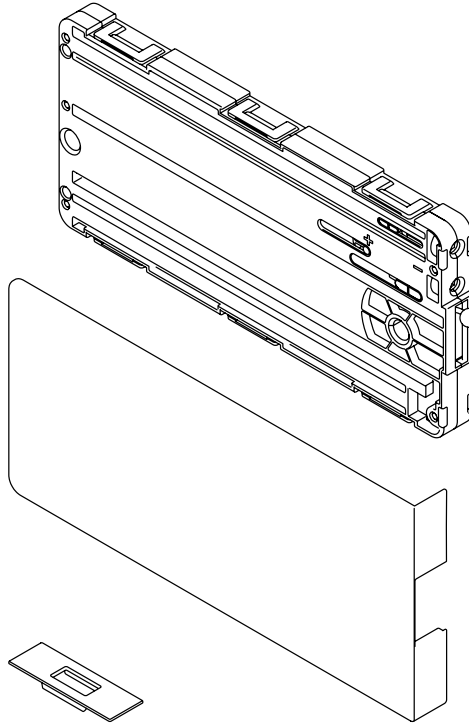

SlimWinch

Mechanizmus pre výklopné dverka

Otvárací mechanizmus pre výklopné dverka od hrúbky 18 mm, amortizované otváranie a zatváranie. SlimWinch má iba 12 mm hrúbka (13,5 mm s krytom).

- zapustená montáž so zapusteným krytom

Dĺžka lanka a sila pružiny sú nastaviteľné. Patentovaný mechanizmus pri zatváraní, zaručuje užívateľovi minimálnu záťaž.

Jemné otvorenie a zatvorenie

Symetrické

Úzka hrúbka mechanizmov

Nastavenie uhla otvárania dverok

Maximálna hmotnosť dverok 14 kg

Výška dverok od 20 do 48 cm

Zapustená montáž s krytom

Hp	Y	R
200 - 330	126	176
330 - 430	150	200
430 - 480	160	210

Montáž upevnenia dvierok

Montáž zapusteného mechanizmu

POZOR!