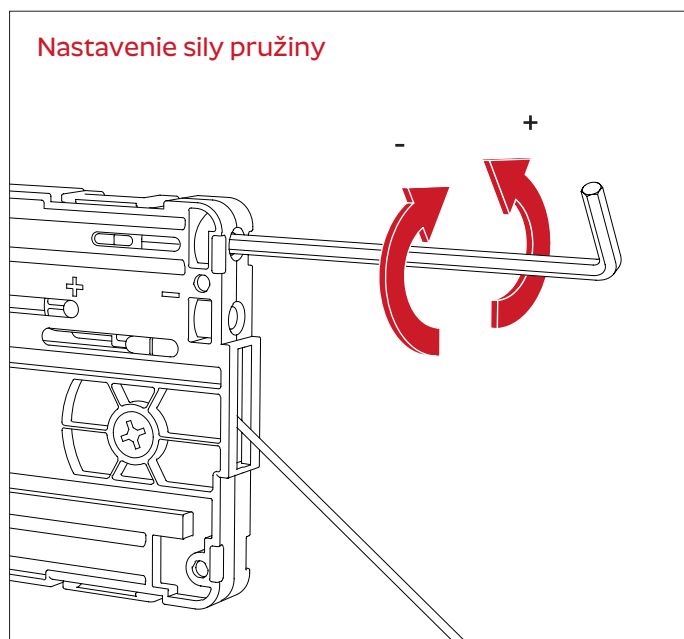

SlimWinch

Mechanizmus pre výklopné dverka

Otvárací mechanizmus pre výklopné dverka od hrúbky 18 mm, amortizované otváranie a zatváranie. SlimWinch má iba 12 mm hrúbka (13,5 mm s krytom).

- zapustená montáž so zapusteným krytom

Expandéry musia byť správne vložené do otvorov

POZOR!

Počas skrutkovania držte Slimwinch oproti dvom expandérom

Úpravy (3 mm imbusový klúč)

Tabuľka hmotnosti dvierok (kg)

Záves 1 skrutka

Hp	Sila 4		Sila 6		Sila 10		Sila 14		Sila 16		Sila 20	
	SLIMWINCH x1	SLIMWINCH x2	SLIMWINCH x1	SLIMWINCH x2	SLIMWINCH x1	SLIMWINCH x2	SLIMWINCH x1	SLIMWINCH x2	SLIMWINCH x1	SLIMWINCH x2	SLIMWINCH x1	SLIMWINCH x2
200 - 230	2,6 - 3,4	5,2 - 6,8	3,4 - 4,4	6,2 - 8,4	4,5 - 6,2	8,4 - 11,6	5,5 - 7,4	11,6 - 14,8	-	-	-	-
230 - 270	2,2 - 2,8	4,8 - 6	2,8 - 3,9	5,6 - 7,3	4 - 5,4	7,6 - 10,7	5,3 - 7,4	9,9 - 12,4	6,7 - 8,9	12,5 - 15,7	7,7 - 9,3	14 - 19,1
270 - 330	2,3 - 2,7	4,1 - 5,3	2,7 - 3,3	4,7 - 6,1	3,4 - 5,2	6,2 - 8,7	4,7 - 6,1	8,4 - 11	5,3 - 6,7	9,5 - 12,6	6,3 - 7,9	11,8 - 15
330 - 380	-	3,6 - 4,2	2,3 - 2,7	4 - 5,4	3 - 4,6	5,6 - 7,8	4 - 5,6	7,8 - 10,4	4 - 5,6	8 - 11,2	5,6 - 6,8	10,4 - 12,8
380 - 430	-	3,5 - 4,4	2,4 - 2,9	4,2 - 5,6	3,1 - 4,1	5,7 - 7,3	4,1 - 4,9	7,9 - 10,3	4 - 6	8 - 11,2	5,7 - 7,1	11,1 - 13,5
430 - 460	-	3 - 3,8	2 - 2,5	3,6 - 5,1	2,5 - 3,4	5,1 - 7,2	3,9 - 5,2	7,2 - 8,7	4 - 6,1	7,8 - 10,3	5,3 - 6,2	10,2 - 12
460 - 480	-	3,3 - 3,9	1,8 - 2,6	3,9 - 4,9	2,7 - 3,2	5 - 7,1	3,6 - 4,4	7 - 8,6	4 - 5,5	7,5 - 9,8	5,3 - 6,2	9,8 - 13