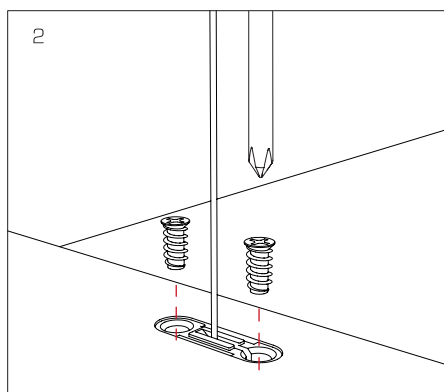

Maximálna hmotnosť dverok 14 kg

Výška dverok od 20 do 48 cm

Zapustená montáž s krytom

Hp	Y	R
200 - 330	126	176
330 - 430	150	200
430 - 480	160	210

Montáž upevnenia dvierok

Montáž zapusteného mechanizmu

POZOR!

Expandéry musia byť správne vložené do otvorov

POZOR!

Počas skrutkovania držte Slimwinch oproti dvom expandérom

Úpravy (3 mm imbusový klúč)

Tabuľka hmotnosti dvierok (kg)

Záves 1 skrutka

Hp	Sila 4		Sila 6		Sila 10		Sila 14		Sila 16		Sila 20	
	SLIMWINCH x1	SLIMWINCH x2	SLIMWINCH x1	SLIMWINCH x2	SLIMWINCH x1	SLIMWINCH x2	SLIMWINCH x1	SLIMWINCH x2	SLIMWINCH x1	SLIMWINCH x2	SLIMWINCH x1	SLIMWINCH x2
200 - 230	2,6 - 3,4	5,2 - 6,8	3,4 - 4,4	6,2 - 8,4	4,5 - 6,2	8,4 - 11,6	5,5 - 7,4	11,6 - 14,8	-	-	-	-
230 - 270	2,2 - 2,8	4,8 - 6	2,8 - 3,9	5,6 - 7,3	4 - 5,4	7,6 - 10,7	5,3 - 7,4	9,9 - 12,4	6,7 - 8,9	12,5 - 15,7	7,7 - 9,3	14 - 19,1
270 - 330	2,3 - 2,7	4,1 - 5,3	2,7 - 3,3	4,7 - 6,1	3,4 - 5,2	6,2 - 8,7	4,7 - 6,1	8,4 - 11	5,3 - 6,7	9,5 - 12,6	6,3 - 7,9	11,8 - 15
330 - 380	-	3,6 - 4,2	2,3 - 2,7	4 - 5,4	3 - 4,6	5,6 - 7,8	4 - 5,6	7,8 - 10,4	4 - 5,6	8 - 11,2	5,6 - 6,8	10,4 - 12,8
380 - 430	-	3,5 - 4,4	2,4 - 2,9	4,2 - 5,6	3,1 - 4,1	5,7 - 7,3	4,1 - 4,9	7,9 - 10,3	4 - 6	8 - 11,2	5,7 - 7,1	11,1 - 13,5
430 - 460	-	3 - 3,8	2 - 2,5	3,6 - 5,1	2,5 - 3,4	5,1 - 7,2	3,9 - 5,2	7,2 - 8,7	4 - 6,1	7,8 - 10,3	5,3 - 6,2	10,2 - 12
460 - 480	-	3,3 - 3,9	1,8 - 2,6	3,9 - 4,9	2,7 - 3,2	5 - 7,1	3,6 - 4,4	7 - 8,6	4 - 5,5	7,5 - 9,8	5,3 - 6,2	9,8 - 13