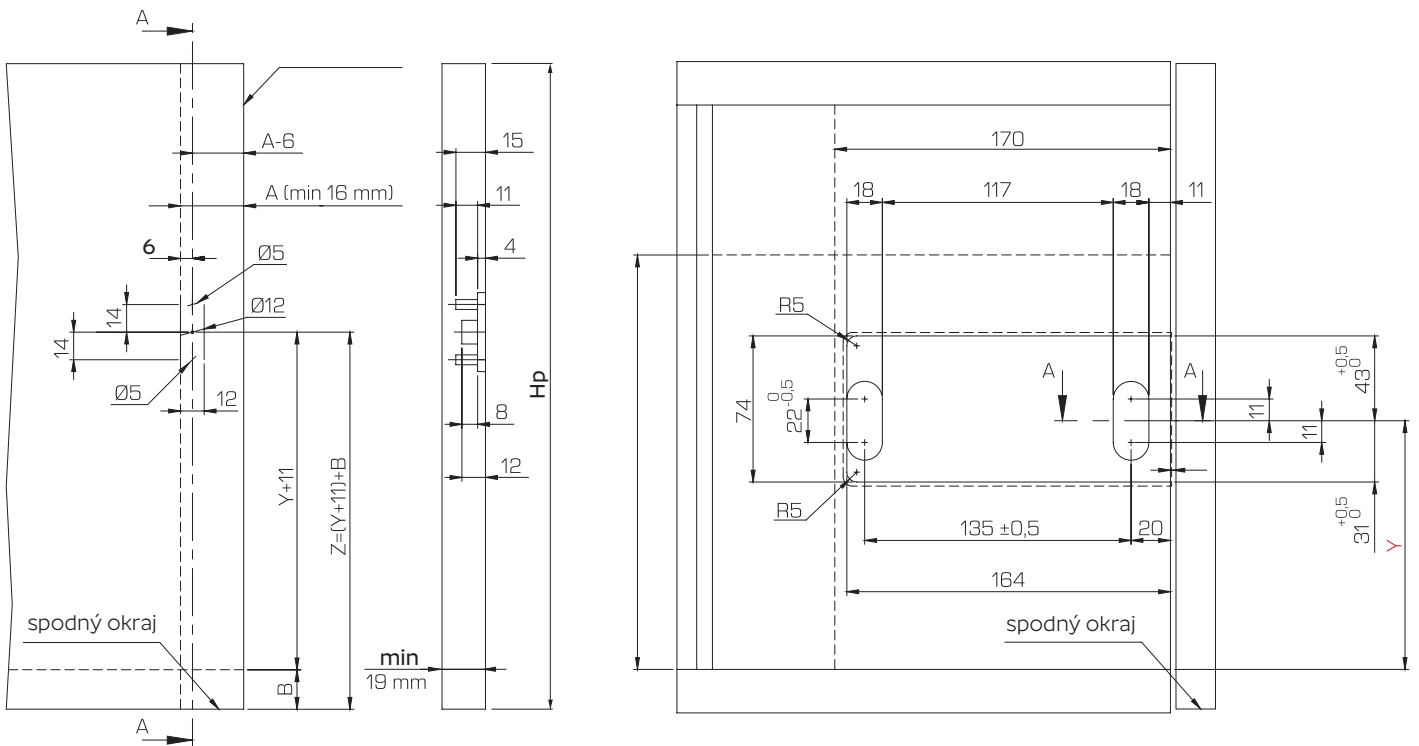

SlimWinch

Mechanizmus pre výklopné dverka

Otvárací mechanizmus pre výklopné dverka od hrúbky 18 mm, amortizované otváranie a zatváranie. SlimWinch má iba 12 mm hrúbka (13,5 mm s krytom).

- zapustená montáž so zapusteným krytom

Dĺžka lanka a sila pružiny sú nastaviteľné. Patentovaný mechanizmus pri zatváraní, zaručuje užívateľovi minimálnu záťaž.

Jemné otvorenie a zatvorenie

Symetrické

Úzka hrúbka mechanizmov

Nastavenie uhla otvárania dverok

Maximálna hmotnosť dverok 14 kg

Výška dverok od 20 do 48 cm

Zapustená montáž s krytom

Hp	Y	R
200 - 330	126	176
330 - 430	150	200
430 - 480	160	210

Montáž upevnenia dvierok

Montáž zapusteného mechanizmu

POZOR!

Expandéry musia byť správne vložené do otvorov

POZOR!

Počas skrutkovania držte Slimwinch oproti dvom expandérom

Úpravy (3 mm imbusový klúč)

Tabuľka hmotnosti dvierok (kg)

Záves 1 skrutka

Hp	Sila 4		Sila 6		Sila 10		Sila 14		Sila 16		Sila 20	
	SLIMWINCH x1	SLIMWINCH x2	SLIMWINCH x1	SLIMWINCH x2	SLIMWINCH x1	SLIMWINCH x2	SLIMWINCH x1	SLIMWINCH x2	SLIMWINCH x1	SLIMWINCH x2	SLIMWINCH x1	SLIMWINCH x2
200 - 230	2,6 - 3,4	5,2 - 6,8	3,4 - 4,4	6,2 - 8,4	4,5 - 6,2	8,4 - 11,6	5,5 - 7,4	11,6 - 14,8	-	-	-	-
230 - 270	2,2 - 2,8	4,8 - 6	2,8 - 3,9	5,6 - 7,3	4 - 5,4	7,6 - 10,7	5,3 - 7,4	9,9 - 12,4	6,7 - 8,9	12,5 - 15,7	7,7 - 9,3	14 - 19,1
270 - 330	2,3 - 2,7	4,1 - 5,3	2,7 - 3,3	4,7 - 6,1	3,4 - 5,2	6,2 - 8,7	4,7 - 6,1	8,4 - 11	5,3 - 6,7	9,5 - 12,6	6,3 - 7,9	11,8 - 15
330 - 380	-	3,6 - 4,2	2,3 - 2,7	4 - 5,4	3 - 4,6	5,6 - 7,8	4 - 5,6	7,8 - 10,4	4 - 5,6	8 - 11,2	5,6 - 6,8	10,4 - 12,8
380 - 430	-	3,5 - 4,4	2,4 - 2,9	4,2 - 5,6	3,1 - 4,1	5,7 - 7,3	4,1 - 4,9	7,9 - 10,3	4 - 6	8 - 11,2	5,7 - 7,1	11,1 - 13,5
430 - 460	-	3 - 3,8	2 - 2,5	3,6 - 5,1	2,5 - 3,4	5,1 - 7,2	3,9 - 5,2	7,2 - 8,7	4 - 6,1	7,8 - 10,3	5,3 - 6,2	10,2 - 12
460 - 480	-	3,3 - 3,9	1,8 - 2,6	3,9 - 4,9	2,7 - 3,2	5 - 7,1	3,6 - 4,4	7 - 8,6	4 - 5,5	7,5 - 9,8	5,3 - 6,2	9,8 - 13