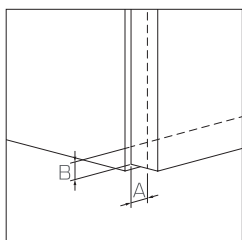

SlimWinch

Mechanizmus pre výklopné dverka

Otvárací mechanizmus pre výklopné dverka od hrúbky 18 mm, amortizované otváranie a zatváranie. SlimWinch má iba 12 mm hrúbka (13,5 mm s krytom).

- zapustená montáž so zapusteným krytom

Dĺžka lanka a sila pružiny sú nastaviteľné. Patentovaný mechanizmus pri zatváraní, zaručuje užívateľovi minimálnu záťaž.

Jemné otvorenie a zatvorenie

Symetrické

Úzka hrúbka mechanizmov

Nastavenie uhla otvárania dverok

Maximálna hmotnosť dverok 14 kg

Výška dverok od 20 do 48 cm

Zapustená montáž s krytom

Hp	Y	R
200 - 330	126	176
330 - 430	150	200
430 - 480	160	210

Montáž upevnenia dvierok

Montáž zapusteného mechanizmu

POZOR!

Expandéry musia byť správne vložené do otvorov

POZOR!

Počas skrutkovania držte Slimwinch oproti dvom expandérom

Úpravy (3 mm imbusový klúč)

Tabuľka hmotnosti dvierok (kg)

Záves 1 skrutka

Hp	Sila 4		Sila 6		Sila 10		Sila 14		Sila 16		Sila 20	
	SLIMWINCH x1	SLIMWINCH x2	SLIMWINCH x1	SLIMWINCH x2	SLIMWINCH x1	SLIMWINCH x2	SLIMWINCH x1	SLIMWINCH x2	SLIMWINCH x1	SLIMWINCH x2	SLIMWINCH x1	SLIMWINCH x2
200 - 230	2,6 - 3,4	5,2 - 6,8	3,4 - 4,4	6,2 - 8,4	4,5 - 6,2	8,4 - 11,6	5,5 - 7,4	11,6 - 14,8	-	-	-	-
230 - 270	2,2 - 2,8	4,8 - 6	2,8 - 3,9	5,6 - 7,3	4 - 5,4	7,6 - 10,7	5,3 - 7,4	9,9 - 12,4	6,7 - 8,9	12,5 - 15,7	7,7 - 9,3	14 - 19,1
270 - 330	2,3 - 2,7	4,1 - 5,3	2,7 - 3,3	4,7 - 6,1	3,4 - 5,2	6,2 - 8,7	4,7 - 6,1	8,4 - 11	5,3 - 6,7	9,5 - 12,6	6,3 - 7,9	11,8 - 15
330 - 380	-	3,6 - 4,2	2,3 - 2,7	4 - 5,4	3 - 4,6	5,6 - 7,8	4 - 5,6	7,8 - 10,4	4 - 5,6	8 - 11,2	5,6 - 6,8	10,4 - 12,8
380 - 430	-	3,5 - 4,4	2,4 - 2,9	4,2 - 5,6	3,1 - 4,1	5,7 - 7,3	4,1 - 4,9	7,9 - 10,3	4 - 6	8 - 11,2	5,7 - 7,1	11,1 - 13,5
430 - 460	-	3 - 3,8	2 - 2,5	3,6 - 5,1	2,5 - 3,4	5,1 - 7,2	3,9 - 5,2	7,2 - 8,7	4 - 6,1	7,8 - 10,3	5,3 - 6,2	10,2 - 12
460 - 480	-	3,3 - 3,9	1,8 - 2,6	3,9 - 4,9	2,7 - 3,2	5 - 7,1	3,6 - 4,4	7 - 8,6	4 - 5,5	7,5 - 9,8	5,3 - 6,2	9,8 - 13