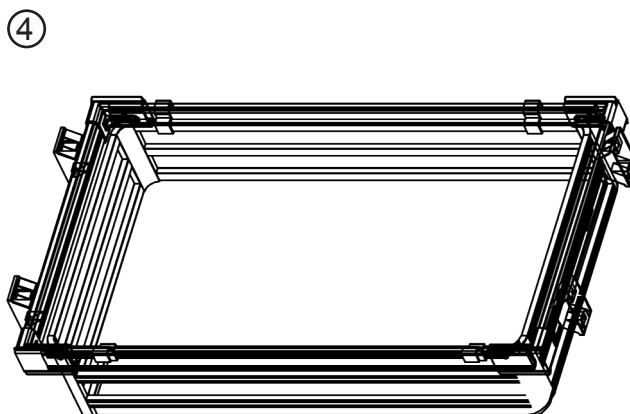

1. Časti **c, d, a** poskladajte podľa obr. 1. Šírku nastavte podľa potreby.
1. Části **c, d, a** poskládejte podle obr. 1. Šířku nastavte dle potřeby.
2. Súčasti rámu zabezpečte samoreznými skrutkami **h** a L krytkami **e**. obr. 2.
2. Součásti rámu zabezpečte samořeznými šrouby **h** a L krytkami **e**. obr. 2.
3. Pripevnite rám do korpusu samoreznými skrutkami **g** a na rám osadte úchyty **f**. obr.3.
3. Připevněte rám do korpusu samořeznými šrouby **g** a na rám osadte úchyty **f**. obr.3.
4. Osadte kôš **b** do rámu. obr.4.
4. Osadte koš **b** do rámu. obr.4.

Kód	Názov/Název	Popis	Množstvo/ Množství	ks/kpl
a	výsuv		1	kpl
b	kôš/koš		1	ks
c	profil		2	ks
d	spojovací roh		4	ks
e	L krytka		4	ks
f	úchyt		8	ks
g	samorezná / samořezní skrutka	M4*16	8	ks
h	samorezná / samořezní skrutka	M4*8	4	ks

rozmery koša / koše (sxhvx)  
K12-70: 581-665x460x155 mm  
K12-80: 681-765x460x155 mm  
K12-90: 781-865x460x155 mm

Výhradný dovozca pre Slovenskú republiku:

NÁBYTKÁR, s.r.o., Nábřeží Oravy 2909/5  
026 01 Dolný Kubín, Slovenská republika