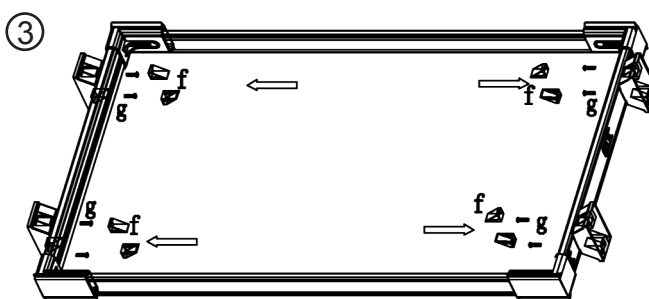

1. Časti **c, d, a** poskladajte podľa obr. 1. Šírku nastavte podľa potreby.
1. Části **c, d, a** poskládejte podle obr. 1. Šířku nastavte dle potřeby.
2. Súčasti rámu zabezpečte samoreznými skrutkami **h** a L krytkami **e**. obr. 2.
2. Součásti rámu zabezpečte samořeznými šrouby **h** a L krytkami **e**. obr. 2.
3. Pripevnite rám do korpusu samoreznými skrutkami **g** a na rám osadte úchyty **f**. obr.3.
3. Připevněte rám do korpusu samořeznými šrouby **g** a na rám osadte úchyty **f**. obr.3.
4. Osadte kôš **b** do rámu. obr.4.
4. Osadte koš **b** do rámu. obr.4.

Kód	Názov/Název	Popis	Množstvo/ Množství	ks/kpl
a	výsuv		1	kpl
b	kôš/koš		1	ks
c	profil		2	ks
d	spojovací roh		4	ks
e	L krytka		4	ks
f	úchyt		8	ks
g	samorezná / samořezní skrutka	M4*16	8	ks
h	samorezná / samořezní skrutka	M4*8	4	ks

rozmery koša / koše (sxhvx)  
K12-70: 581-665x460x155 mm  
K12-80: 681-765x460x155 mm  
K12-90: 781-865x460x155 mm

Výhradný dovozca pre Slovenskú republiku:

NÁBYTKÁR, s.r.o., Nábřeží Oravy 2909/5  
026 01 Dolný Kubín, Slovenská republika