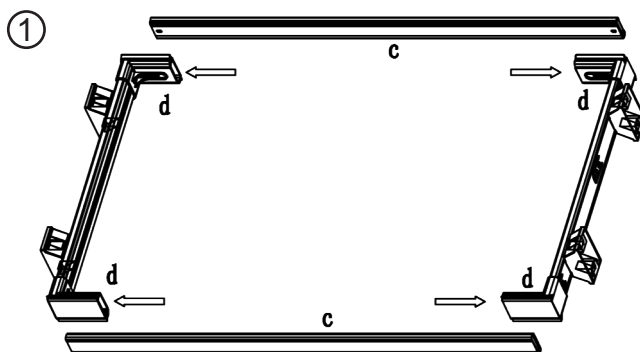

1. Časti **c, d, a** poskladajte podľa obr. 1. Šírku nastavte podľa potreby.
1. Části **c, d, a** poskládejte podle obr. 1. Šířku nastavte dle potřeby.
2. Súčasti rámu zabezpečte samoreznými skrutkami **h** a L krytkami **e**. obr. 2.
2. Součásti rámu zabezpečte samořeznými šrouby **h** a L krytkami **e**. obr. 2.
3. Pripevnite rám do korpusu samoreznými skrutkami **g** a na rám osadte úchyty **f**. obr.3.
3. Připevněte rám do korpusu samořeznými šrouby **g** a na rám osadte úchyty **f**. obr.3.
4. Osadte kôš **b** do rámu. obr.4.
4. Osadte koš **b** do rámu. obr.4.

Kód	Názov/Název	Popis	Množstvo/ Množství	ks/kpl
a	výsuv		1	kpl
b	kôš/koš		1	ks
c	profil		2	ks
d	spojovací roh		4	ks
e	L krytka		4	ks
f	úchyt		8	ks
g	samorezná / samořezní skrutka	M4*16	8	ks
h	samorezná / samořezní skrutka	M4*8	4	ks

rozmery koša / koše (sxhvx)  
K12-70: 581-665x460x155 mm  
K12-80: 681-765x460x155 mm  
K12-90: 781-865x460x155 mm

Výhradný dovozca pre Slovenskú republiku:

NÁBYTKÁR, s.r.o., Nábřeží Oravy 2909/5  
026 01 Dolný Kubín, Slovenská republika